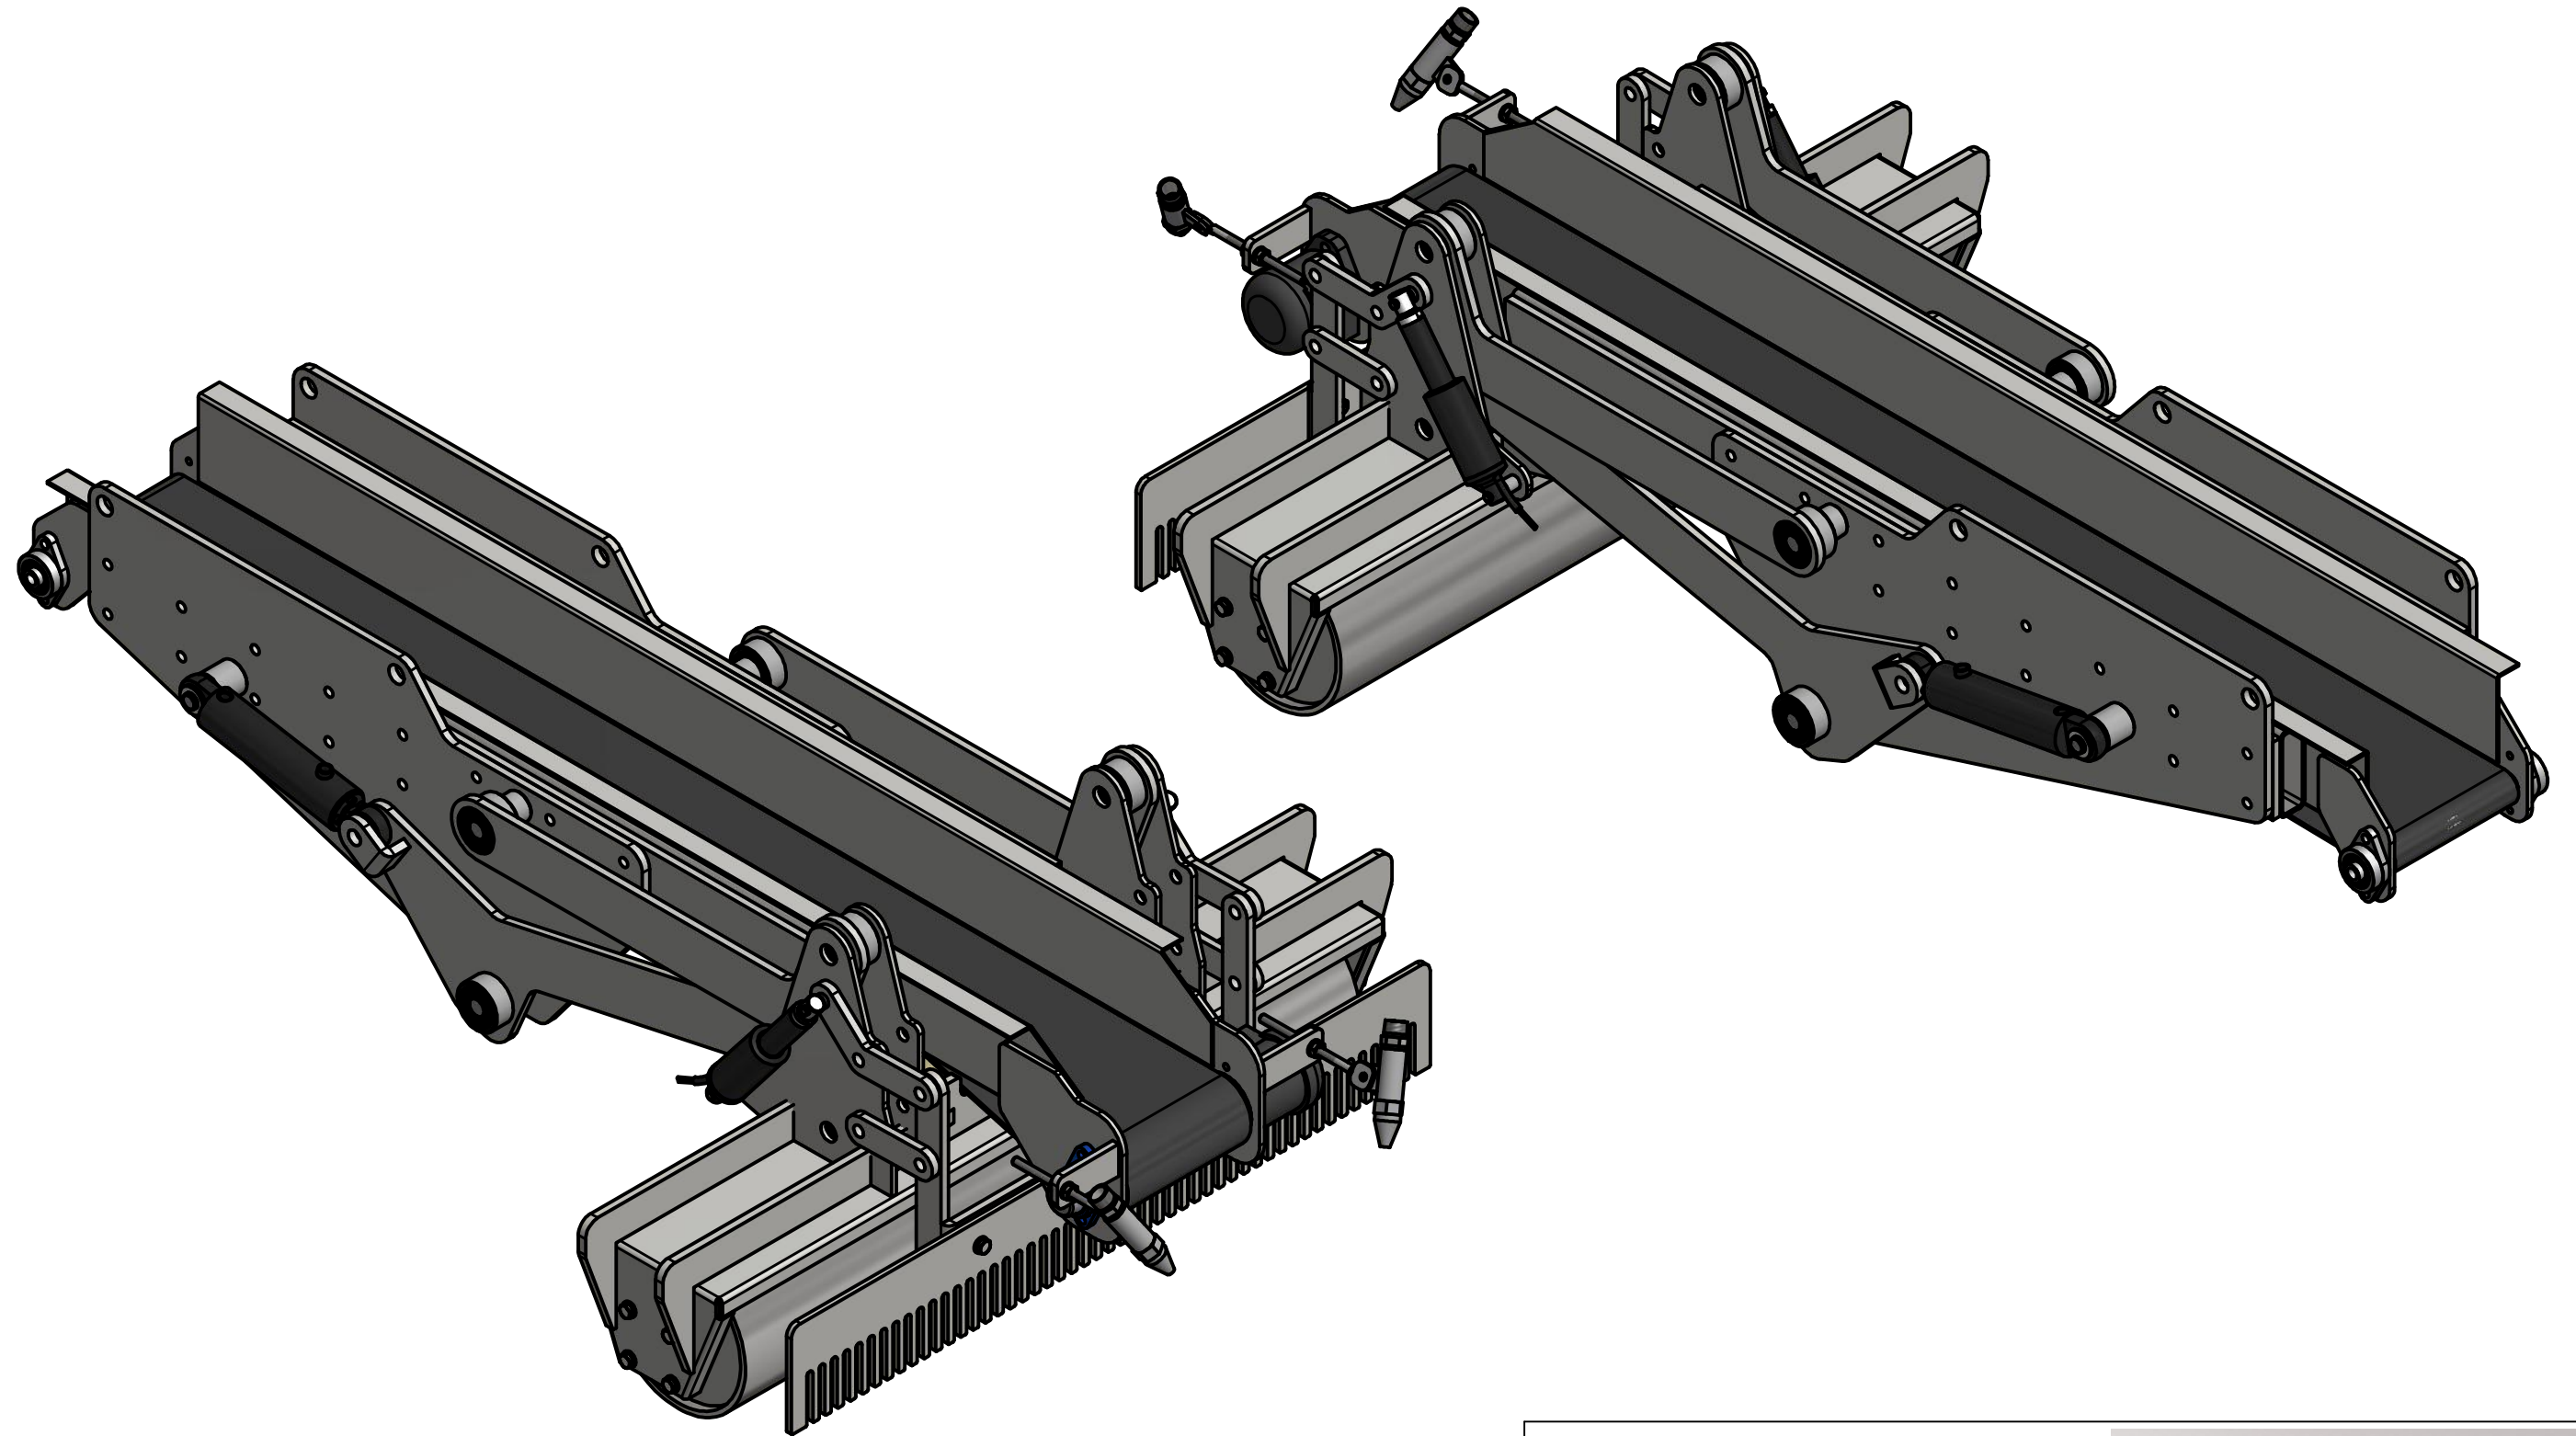

B-B ( 1 : 8 )

Nylon hjul der går op i mod båndet når tromlen er hævet op

Max Hansen  
Vesterbyvej 30  
6683 Føvling.  
Mail. mh@mhkonstruktion.dk

Tel. 75398149  
Mobil. 51488555

Titel: <b>Fordeler</b>	Save Date: 09-04-2015	Sheet: A3
	Scale: 1:8	Creation Date: 03-03-2015
	Drawn by: MH	Rev:
	Drawing nr.: <b>AFL-2001</b>	