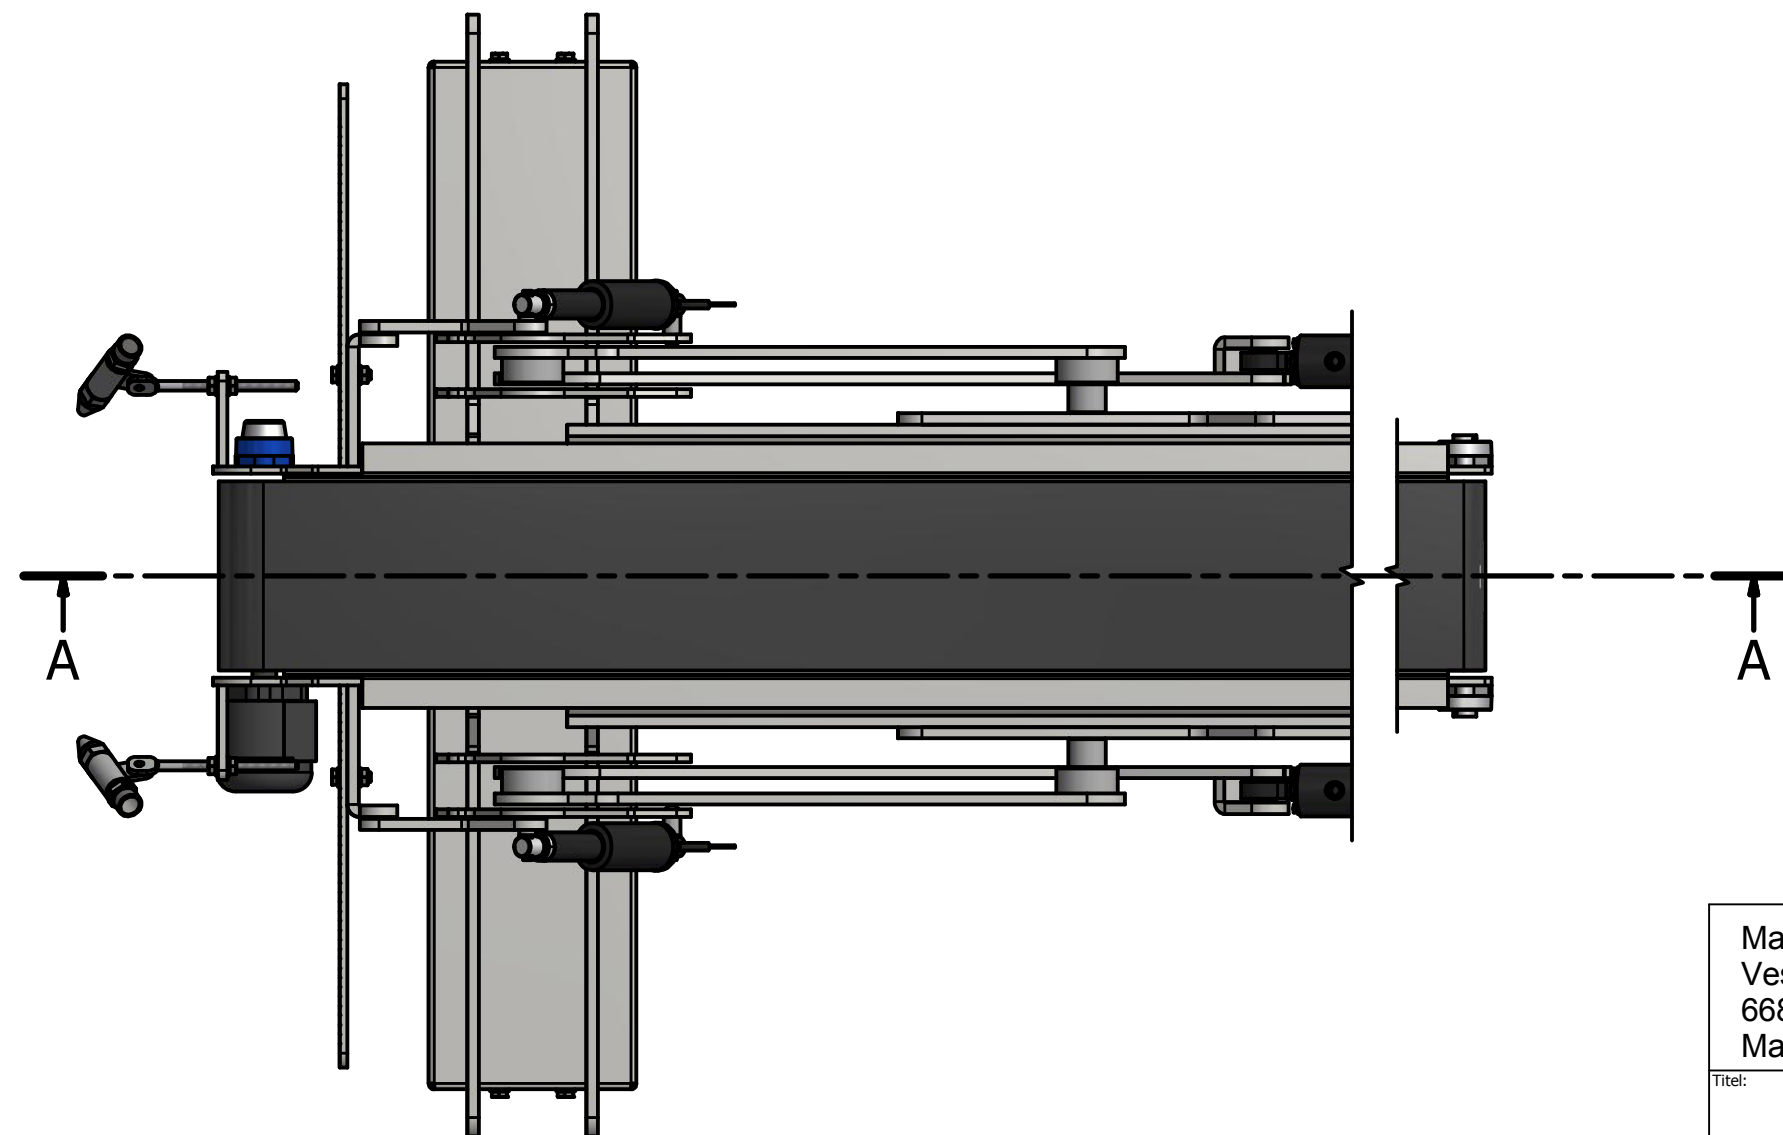

B-B ( 1 : 8 )

Nylon hjul der går op i mod båndet når tromlen er hævet op

Max Hansen  
Vesterbyvej 30  
6683 Føvling.  
Mail. mh@mhkonstruktion.dk

Tel. 75398149  
Mobil. 51488555

Titel: <b>Fordeler</b>	Save Date: 09-04-2015	Sheet: A3
	Scale: 1:8	Creation Date: 03-03-2015
	Drawn by: MH	Rev:
	Drawing nr.: <b>AFL-2001</b>	