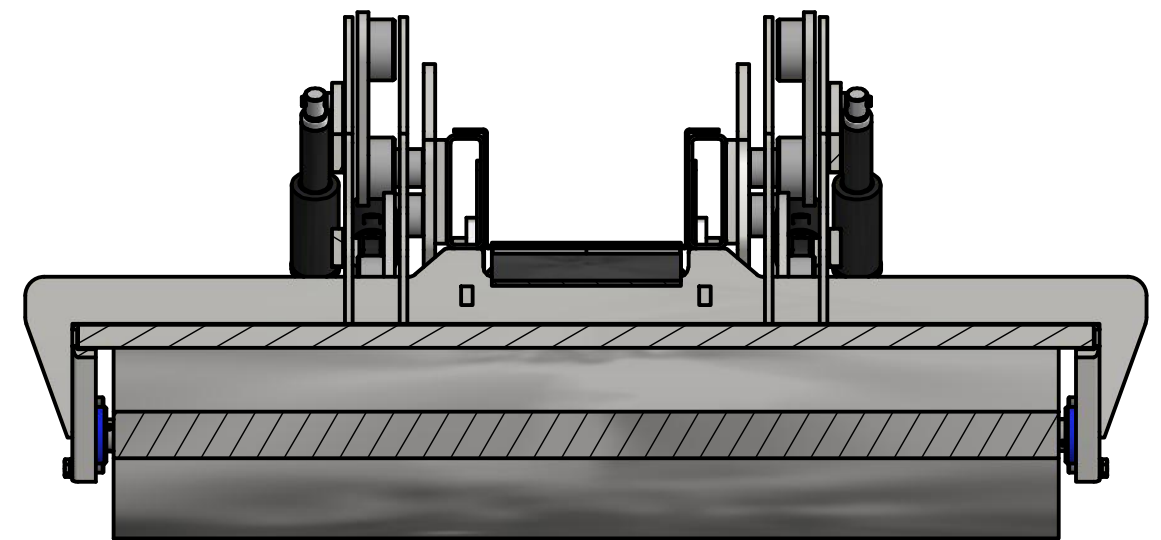

B-B ( 1 : 8 )

Nylon hjul der går op i mod båndet når tromlen er hævet op

Max Hansen  
Vesterbyvej 30  
6683 Føvling.  
Mail. mh@mhkonstruktion.dk

Tel. 75398149  
Mobil. 51488555

Titel: <b>Fordeler</b>	Save Date: 09-04-2015	Sheet: A3
	Scale: 1:8	Creation Date: 03-03-2015
	Drawn by: MH	Rev:
	Drawing nr.: <b>AFL-2001</b>	