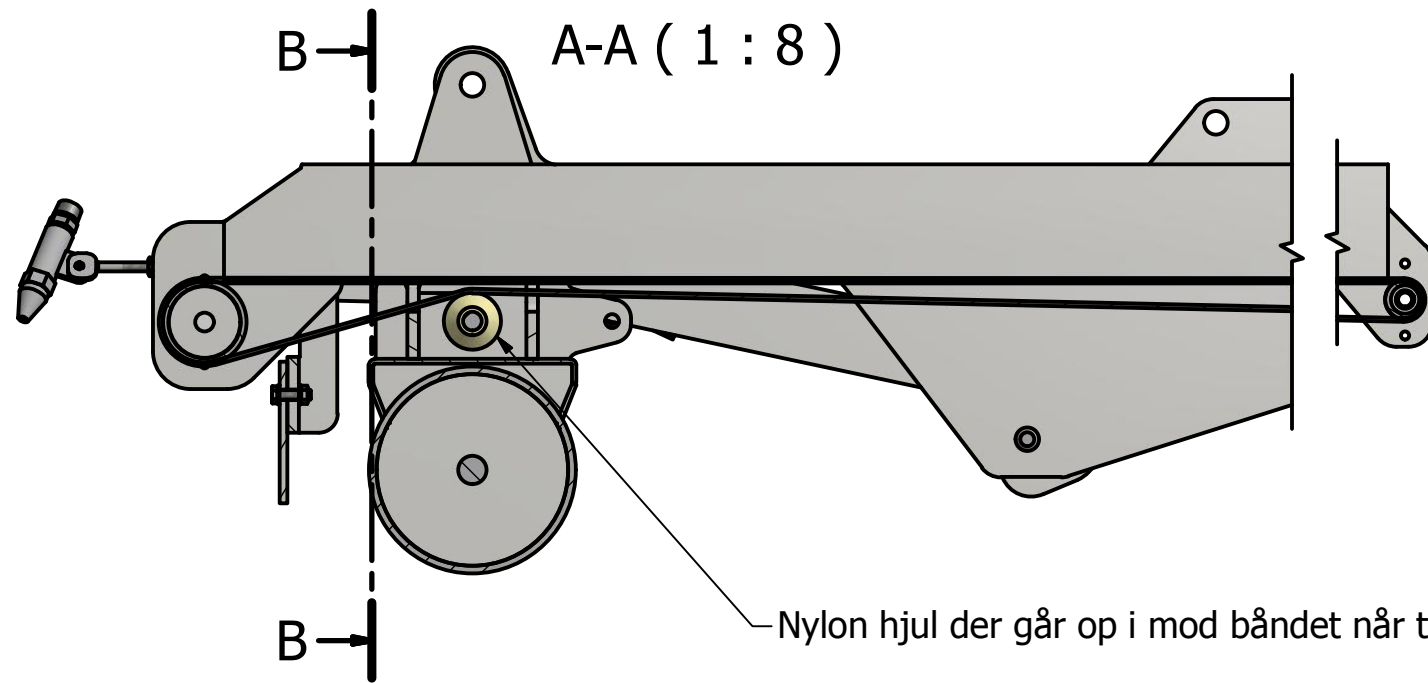

B-B ( 1 : 8 )

Nylon hjul der går op i mod båndet når tromlen er hævet op

Max Hansen  
Vesterbyvej 30  
6683 Føvling.  
Mail. mh@mhkonstruktion.dk

Tel. 75398149  
Mobil. 51488555

Titel: <b>Fordeler</b>	Save Date: 09-04-2015	Sheet: A3
	Scale: 1:8	Creation Date: 03-03-2015
	Drawn by: MH	Rev:
	Drawing nr.: <b>AFL-2001</b>	