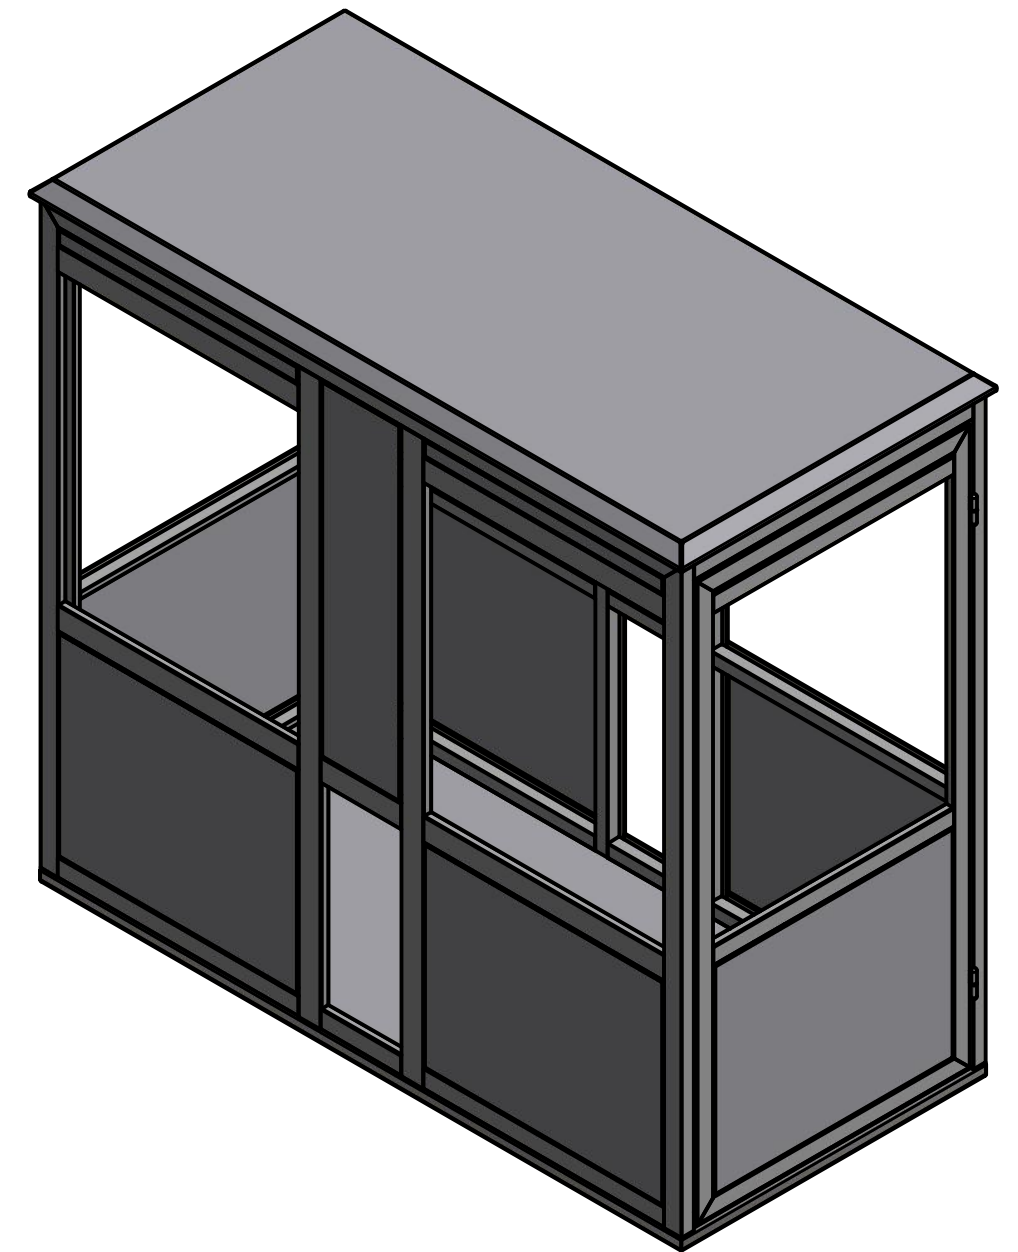

Pos.	Ant.	Titel.	Tegnings Nr.
1	1	Hovedramme	HDH-203
2	1	Højre dør	HDH-204
3	1	Venstre dør	HDH-204-1

SR-Gruppen

Titel: Førehus	Save Date:	05-02-2019	Sheet:	A3
	Scale:	1:15	Creation Date:	04-02-2019
	Drawn by:	Max	Rev:	
	Drawing nr.:	HDH-201		

SR-Gruppen

Titel:	Førehus	Save Date:	05-02-2019	Sheet:	A3
		Scale:	1:15	Creation Date:	04-02-2019
		Drawn by:	Max	Rev:	
		Drawing nr.:	HDH-201		

SR-Gruppen

Titel:	Førehus	Save Date:	05-02-2019	Sheet:	A3
		Scale:	1:15	Creation Date:	04-02-2019
		Drawn by:	Max	Rev:	
		Drawing nr.:	HDH-201		