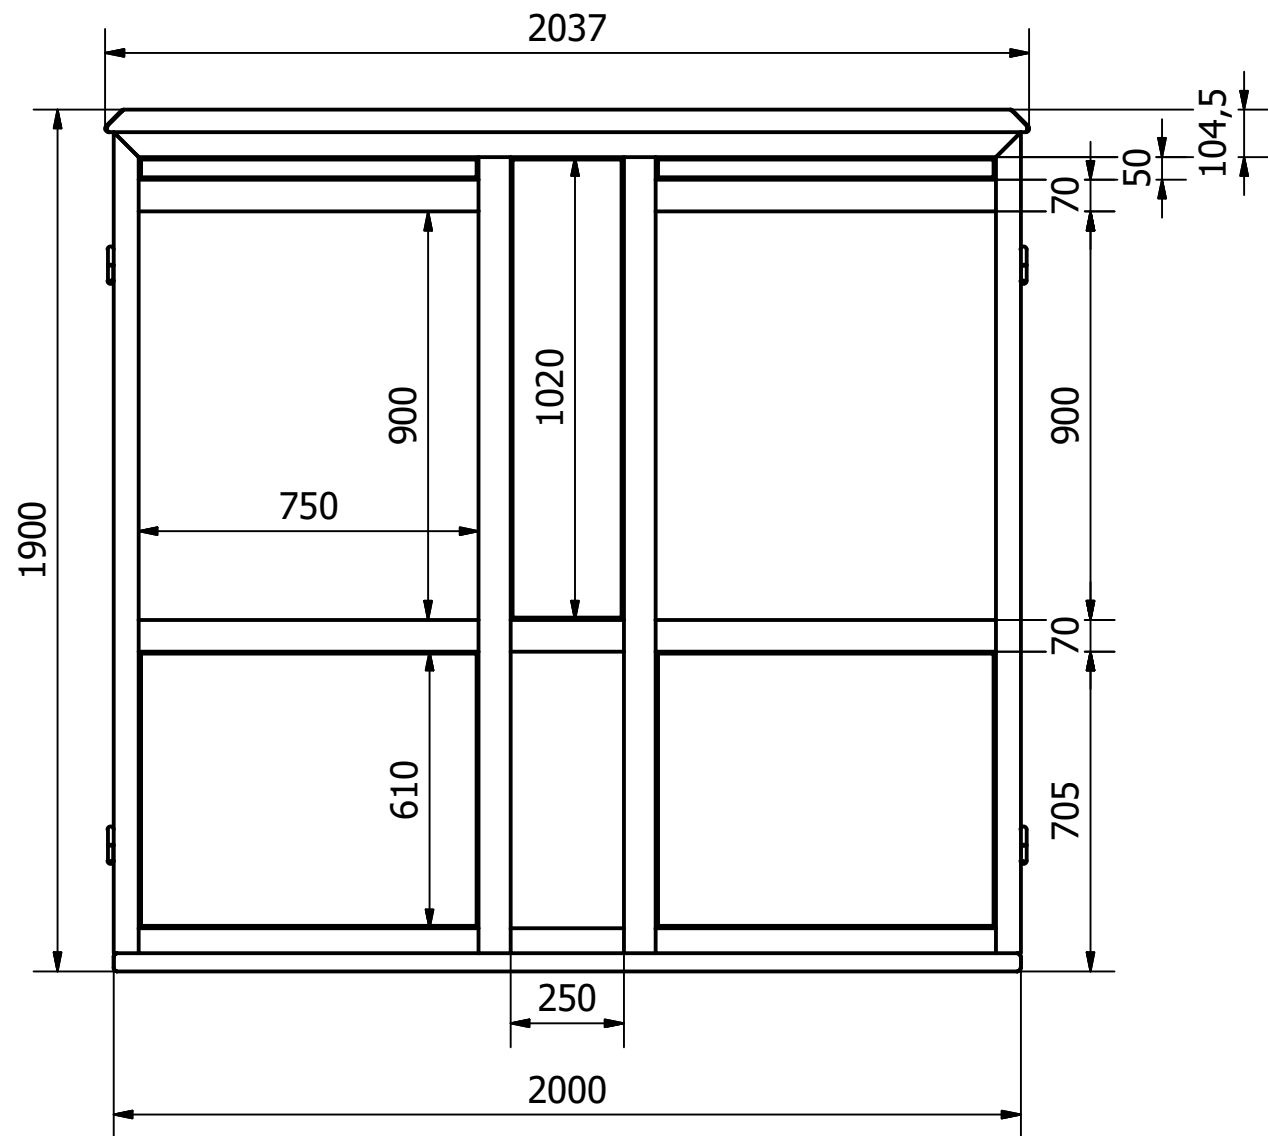

Pos.	Ant.	Titel.	Tegnings Nr.
1	1	Hovedramme	HDH-203
2	1	Højre dør	HDH-204
3	1	Venstre dør	HDH-204-1

SR-Gruppen

Titel: Førehus	Save Date:	05-02-2019	Sheet:	A3
	Scale:	1:15	Creation Date:	04-02-2019
	Drawn by:	Max	Rev:	
	Drawing nr.:	HDH-201		

SR-Gruppen

Titel:	Førehus	Save Date:	05-02-2019	Sheet:	A3
		Scale:	1:15	Creation Date:	04-02-2019
		Drawn by:	Max	Rev:	
		Drawing nr.:	HDH-201		

SR-Gruppen

Titel:	Førehus	Save Date:	05-02-2019	Sheet:	A3
		Scale:	1:15	Creation Date:	04-02-2019
		Drawn by:	Max	Rev:	
		Drawing nr.:	HDH-201		