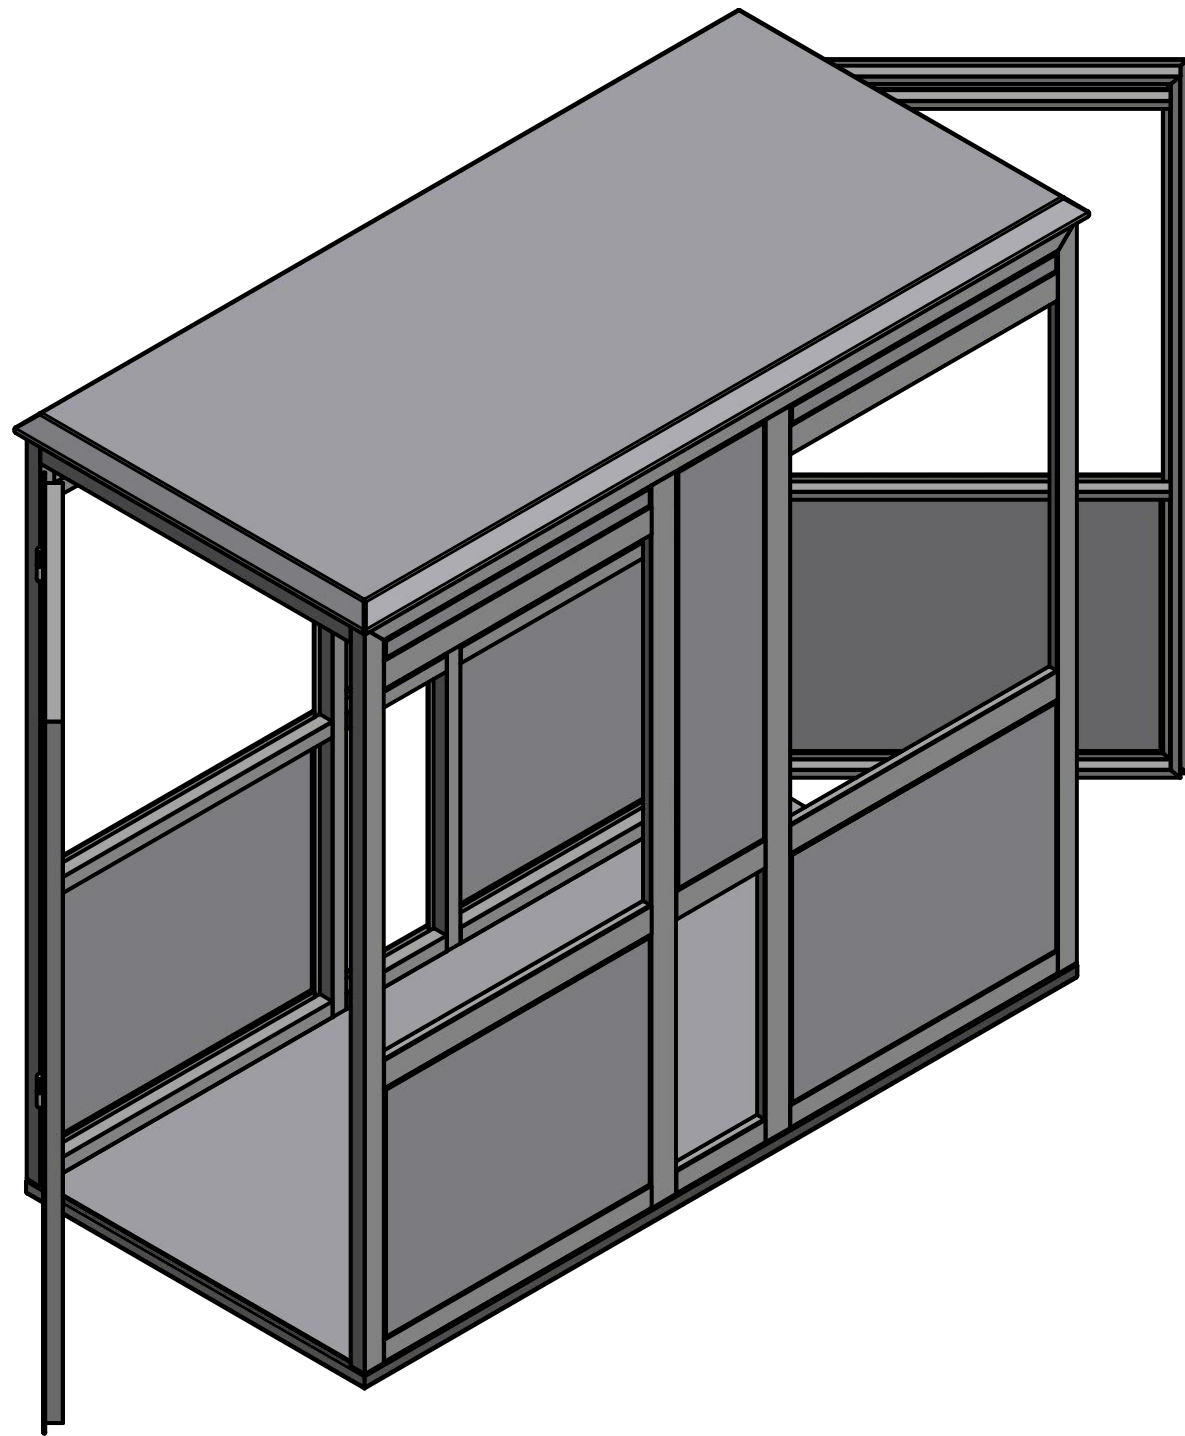

Pos.	Ant.	Titel.	Tegnings Nr.
1	1	Hovedramme	HDH-203
2	1	Højre dør	HDH-204
3	1	Venstre dør	HDH-204-1

SR-Gruppen

Titel: Førehus	Save Date:	05-02-2019	Sheet:	A3
	Scale:	1:15	Creation Date:	04-02-2019
	Drawn by:	Max	Rev:	
	Drawing nr.:	HDH-201		

SR-Gruppen

Titel:	Førehus	Save Date:	05-02-2019	Sheet:	A3
		Scale:	1:15	Creation Date:	04-02-2019
		Drawn by:	Max	Rev:	
		Drawing nr.:	HDH-201		

SR-Gruppen

Titel:	Førehus	Save Date:	05-02-2019	Sheet:	A3
		Scale:	1:15	Creation Date:	04-02-2019
		Drawn by:	Max	Rev:	
		Drawing nr.:	HDH-201		