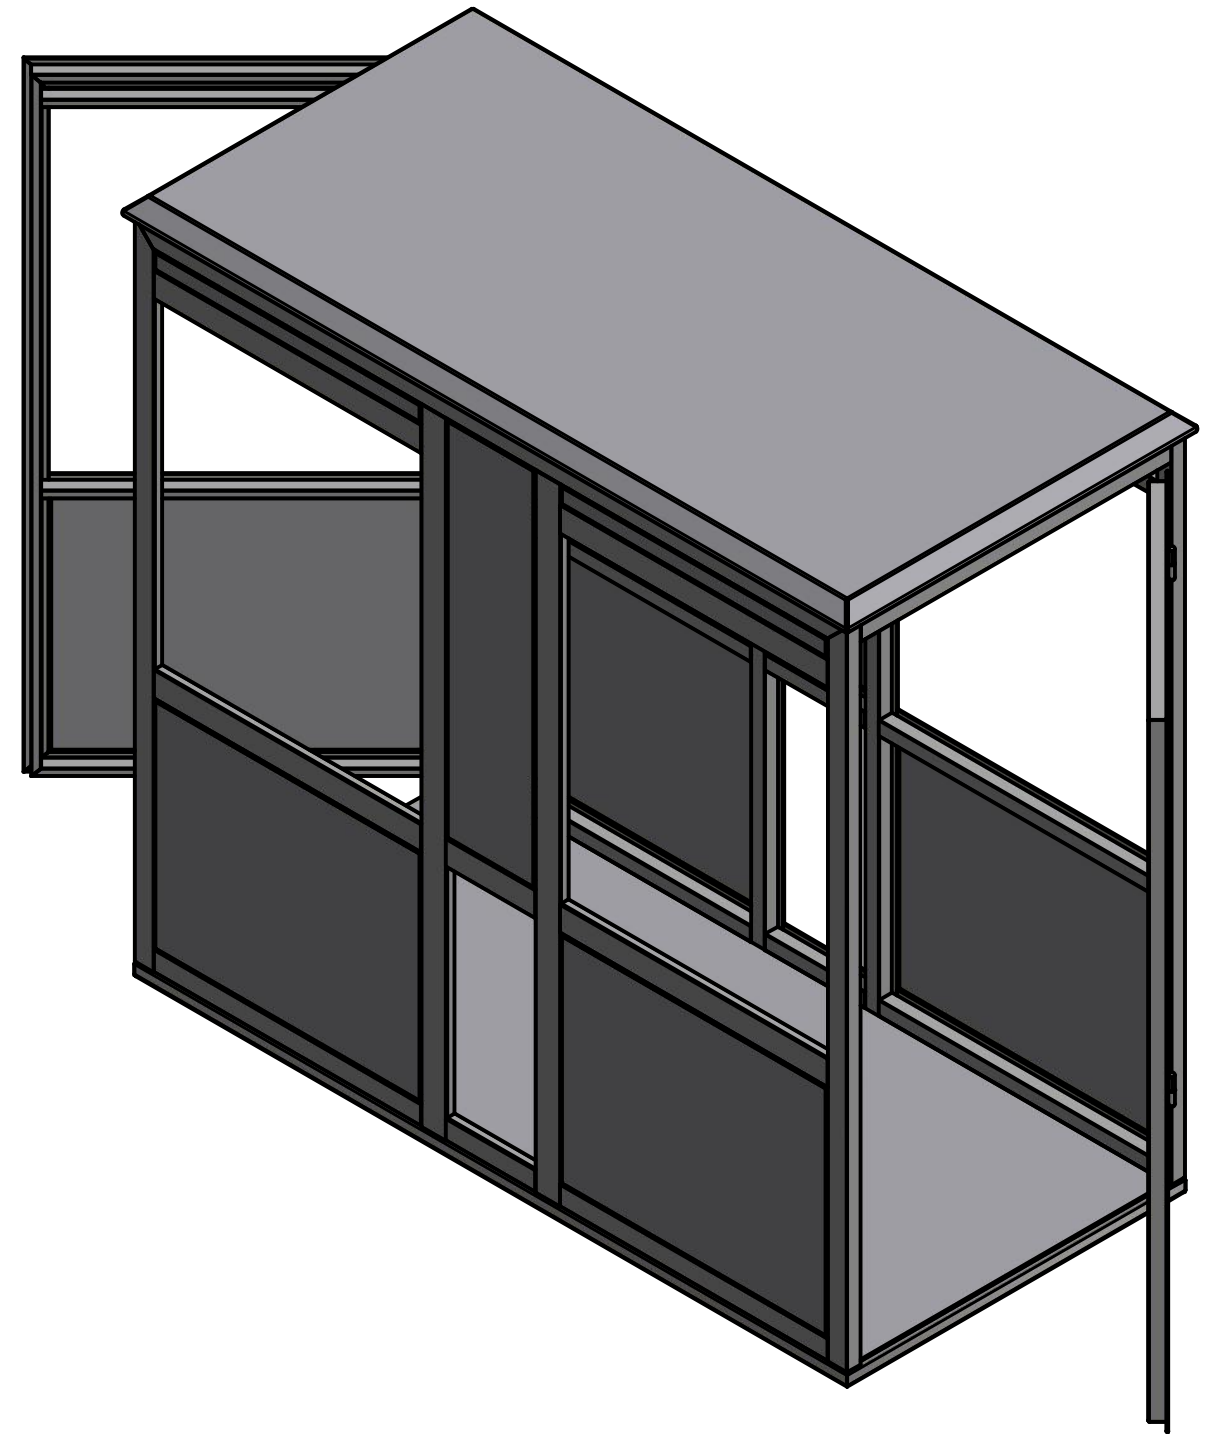

Pos.	Ant.	Titel.	Tegnings Nr.
1	1	Hovedramme	HDH-203
2	1	Højre dør	HDH-204
3	1	Venstre dør	HDH-204-1

SR-Gruppen

Titel: Førehus	Save Date:	05-02-2019	Sheet:	A3
	Scale:	1:15	Creation Date:	04-02-2019
	Drawn by:	Max	Rev:	
	Drawing nr.:	HDH-201		

SR-Gruppen

Titel:	Førehus	Save Date:	05-02-2019	Sheet:	A3
		Scale:	1:15	Creation Date:	04-02-2019
		Drawn by:	Max	Rev:	
		Drawing nr.:	HDH-201		

SR-Gruppen

Titel:	Førehus	Save Date:	05-02-2019	Sheet:	A3
		Scale:	1:15	Creation Date:	04-02-2019
		Drawn by:	Max	Rev:	
		Drawing nr.:	HDH-201		