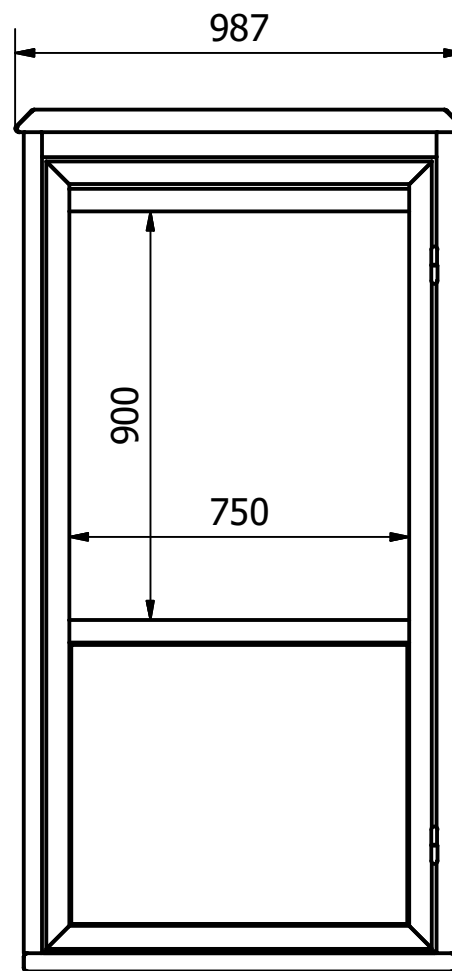

Pos.	Ant.	Titel.	Tegnings Nr.
1	1	Hovedramme	HDH-203
2	1	Højre dør	HDH-204
3	1	Venstre dør	HDH-204-1

SR-Gruppen

Titel: Førehus	Save Date:	05-02-2019	Sheet:	A3
	Scale:	1:15	Creation Date:	04-02-2019
	Drawn by:	Max	Rev:	
	Drawing nr.:	HDH-201		

SR-Gruppen

Titel:	Førehus	Save Date:	05-02-2019	Sheet:	A3
		Scale:	1:15	Creation Date:	04-02-2019
		Drawn by:	Max	Rev:	
		Drawing nr.:	HDH-201		

SR-Gruppen

Titel:	Førehus	Save Date:	05-02-2019	Sheet:	A3
		Scale:	1:15	Creation Date:	04-02-2019
		Drawn by:	Max	Rev:	
		Drawing nr.:	HDH-201		