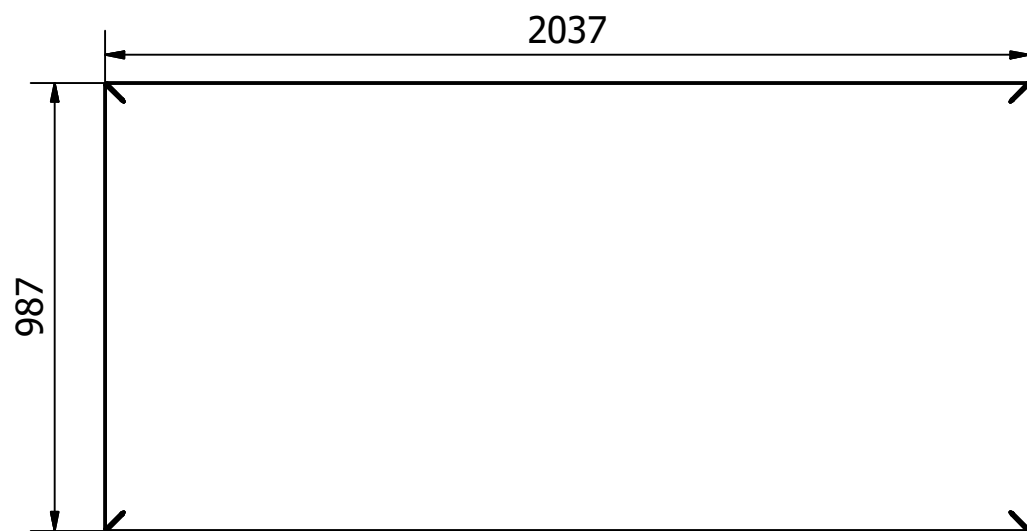

Pos.	Ant.	Titel.	Tegnings Nr.
1	1	Hovedramme	HDH-203
2	1	Højre dør	HDH-204
3	1	Venstre dør	HDH-204-1

SR-Gruppen

Titel: Førehus	Save Date:	05-02-2019	Sheet:	A3
	Scale:	1:15	Creation Date:	04-02-2019
	Drawn by:	Max	Rev:	
	Drawing nr.:	HDH-201		

SR-Gruppen

Titel:	Førehus	Save Date:	05-02-2019	Sheet:	A3
		Scale:	1:15	Creation Date:	04-02-2019
		Drawn by:	Max	Rev:	
		Drawing nr.:	HDH-201		

SR-Gruppen

Titel:	Førehus	Save Date:	05-02-2019	Sheet:	A3
		Scale:	1:15	Creation Date:	04-02-2019
		Drawn by:	Max	Rev:	
		Drawing nr.:	HDH-201		