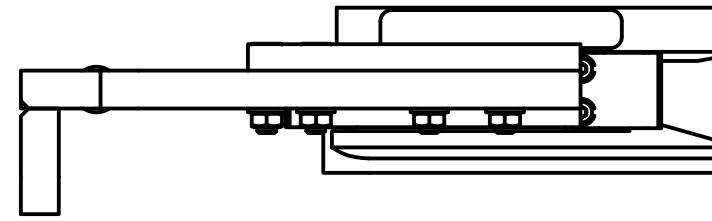

Pos.	Ant.	Titel.	Tegnings Nr.
1	1	Højre gribe arm	GRA-202
2	1	Venstre gribearm	GRA-203
3	1	Robot fitting	

 CELA ApS Foldingbrovej 1a 6670 Holsted	Mobil: 23282173 Mail: cela@stofanet.dk	
	Titel: <b>Gribearme</b>	Creation Date: 11-05-2021 Scale: 1:2 Drawn by: Max
Drawing nr.: <b>GRA-201</b>		

 CELA ApS Foldingbrovej 1a 6670 Holsted	Mobil: 23282173 Mail: cela@stofanet.dk	
	Titil: <b>Gribearme</b>	Creation Date: 11-05-2021 Scale: 1:2 Drawn by: Max
Drawing nr.: <b>GRA-201</b>		

	CELA ApS Foldingbrovej 1a 6670 Holsted		Mobil: 23282173 Mail: cela@stofanet.dk	
	Titel: <b>Gribearme</b>		Creation Date: 11-05-2021	Sheet: <b>A3</b>
		Scale: 1:2	Save Date: 21-06-2021	
		Drawn by: Max	Rev:	
		Drawing nr.: <b>GRA-201</b>		