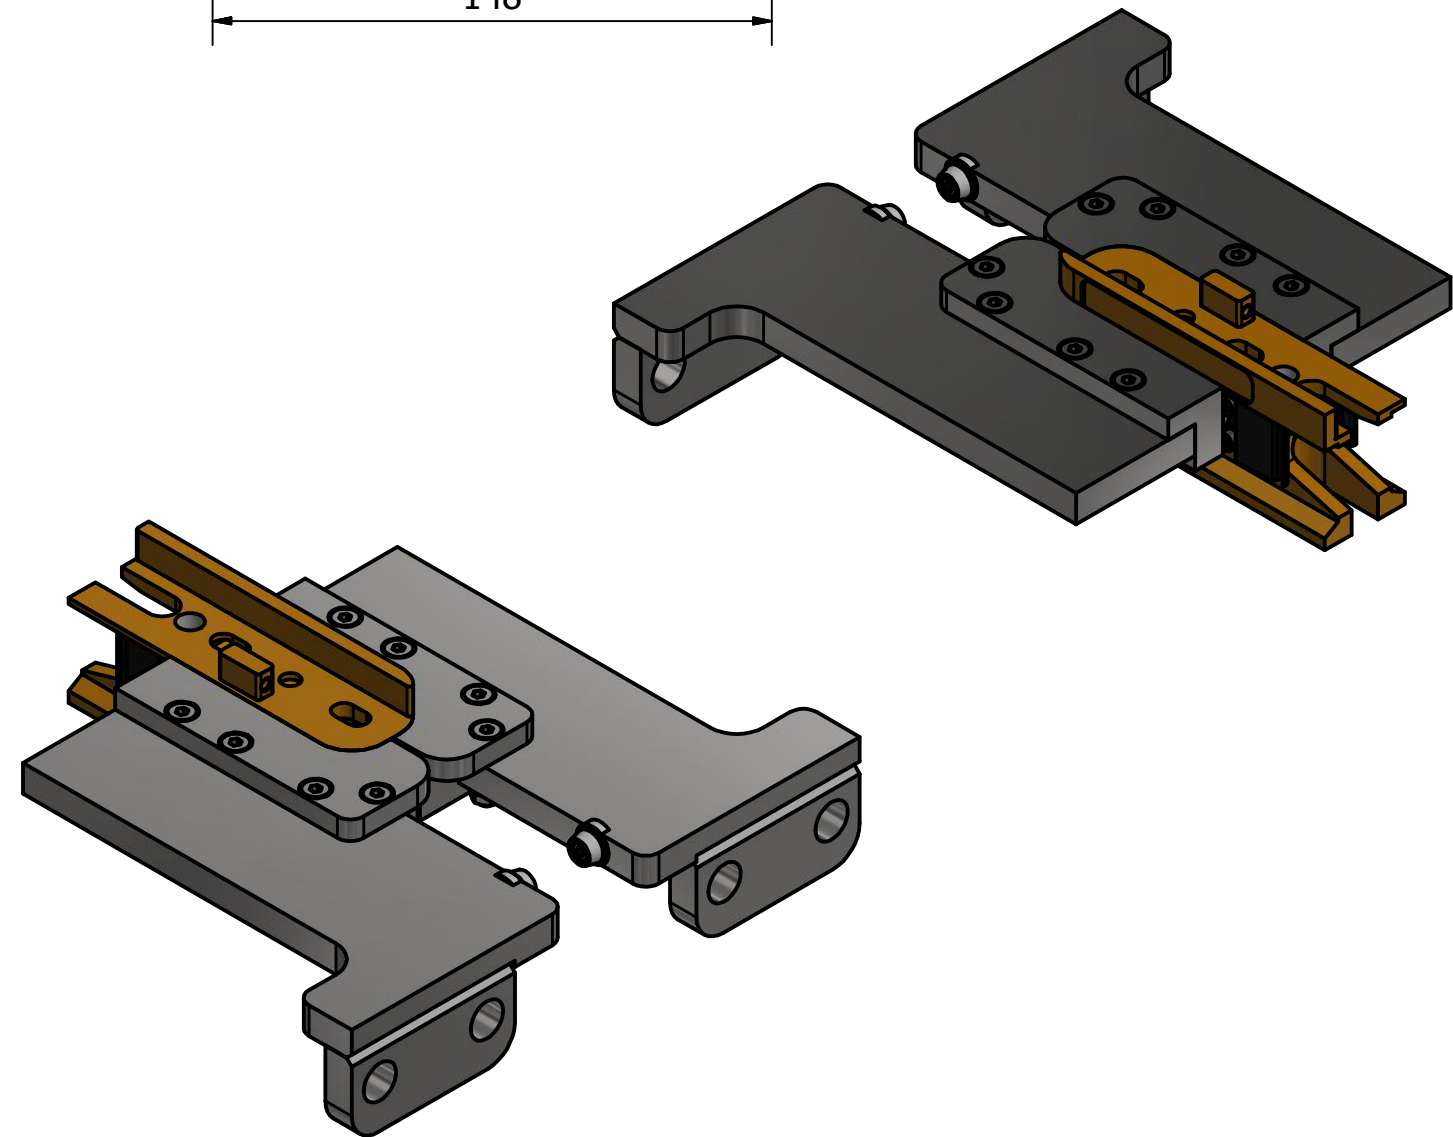

Pos.	Ant.	Titel.	Tegnings Nr.
1	1	Højre gribe arm	GRA-202
2	1	Venstre gribearm	GRA-203
3	1	Robot fitting	

 CELA ApS Foldingbrovej 1a 6670 Holsted	Mobil: 23282173 Mail: cela@stofanet.dk	
	Titel: <b>Gribearme</b>	Creation Date: 11-05-2021 Scale: 1:2 Drawn by: Max
Drawing nr.: <b>GRA-201</b>		

 CELA ApS Foldingbrovej 1a 6670 Holsted	Mobil: 23282173 Mail: cela@stofanet.dk	
	Titil: <b>Gribearme</b>	Creation Date: 11-05-2021 Scale: 1:2 Drawn by: Max
Drawing nr.: <b>GRA-201</b>		

	CELA ApS Foldingbrovej 1a 6670 Holsted		Mobil: 23282173 Mail: cela@stofanet.dk	
	Titel: <b>Gribearme</b>		Creation Date: 11-05-2021	Sheet: <b>A3</b>
		Scale: 1:2	Save Date: 21-06-2021	
		Drawn by: Max	Rev:	
		Drawing nr.: <b>GRA-201</b>		