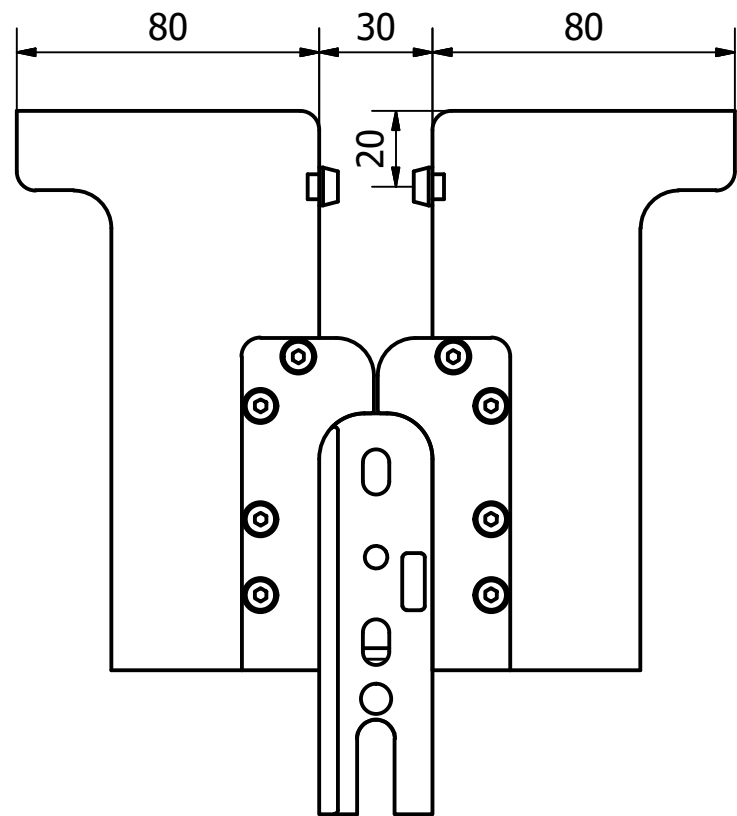

Pos.	Ant.	Titel.	Tegnings Nr.
1	1	Højre gribe arm	GRA-202
2	1	Venstre gribearm	GRA-203
3	1	Robot fitting	

 CELA ApS Foldingbrovej 1a 6670 Holsted	Mobil: 23282173 Mail: cela@stofanet.dk	
	Titel: <b>Gribearme</b>	Creation Date: 11-05-2021 Scale: 1:2 Drawn by: Max
Drawing nr.: <b>GRA-201</b>		

 CELA ApS Foldingbrovej 1a 6670 Holsted	Mobil: 23282173 Mail: cela@stofanet.dk	
	Titil: <b>Gribearme</b>	Creation Date: 11-05-2021 Scale: 1:2 Drawn by: Max
Drawing nr.: <b>GRA-201</b>		

	CELA ApS Foldingbrovej 1a 6670 Holsted		Mobil: 23282173 Mail: cela@stofanet.dk	
	Titel: <b>Gribearme</b>		Creation Date: 11-05-2021	Sheet: <b>A3</b>
		Scale: 1:2	Save Date: 21-06-2021	
		Drawn by: Max	Rev:	
		Drawing nr.: <b>GRA-201</b>		