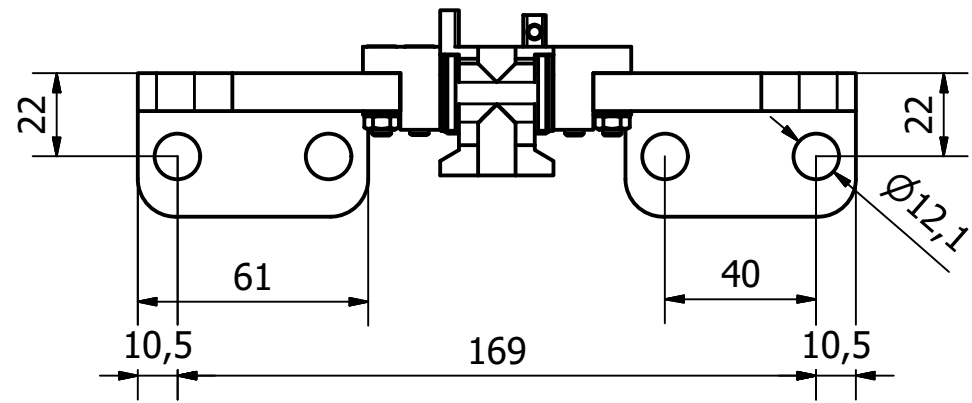

Pos.	Ant.	Titel.	Tegnings Nr.
1	1	Højre gribe arm	GRA-202
2	1	Venstre gribearm	GRA-203
3	1	Robot fitting	

 CELA ApS Foldingbrovej 1a 6670 Holsted	Mobil: 23282173 Mail: cela@stofanet.dk	
	Titel: <b>Gribearme</b>	Creation Date: 11-05-2021 Scale: 1:2 Drawn by: Max
Drawing nr.: <b>GRA-201</b>		

 CELA ApS Foldingbrovej 1a 6670 Holsted	Mobil: 23282173 Mail: cela@stofanet.dk	
	Titil: <b>Gribearme</b>	Creation Date: 11-05-2021 Scale: 1:2 Drawn by: Max
Drawing nr.: <b>GRA-201</b>		

	CELA ApS Foldingbrovej 1a 6670 Holsted		Mobil: 23282173 Mail: cela@stofanet.dk	
	Titel: <b>Gribearme</b>		Creation Date: 11-05-2021	Sheet: <b>A3</b>
		Scale: 1:2	Save Date: 21-06-2021	
		Drawn by: Max	Rev:	
		Drawing nr.: <b>GRA-201</b>		