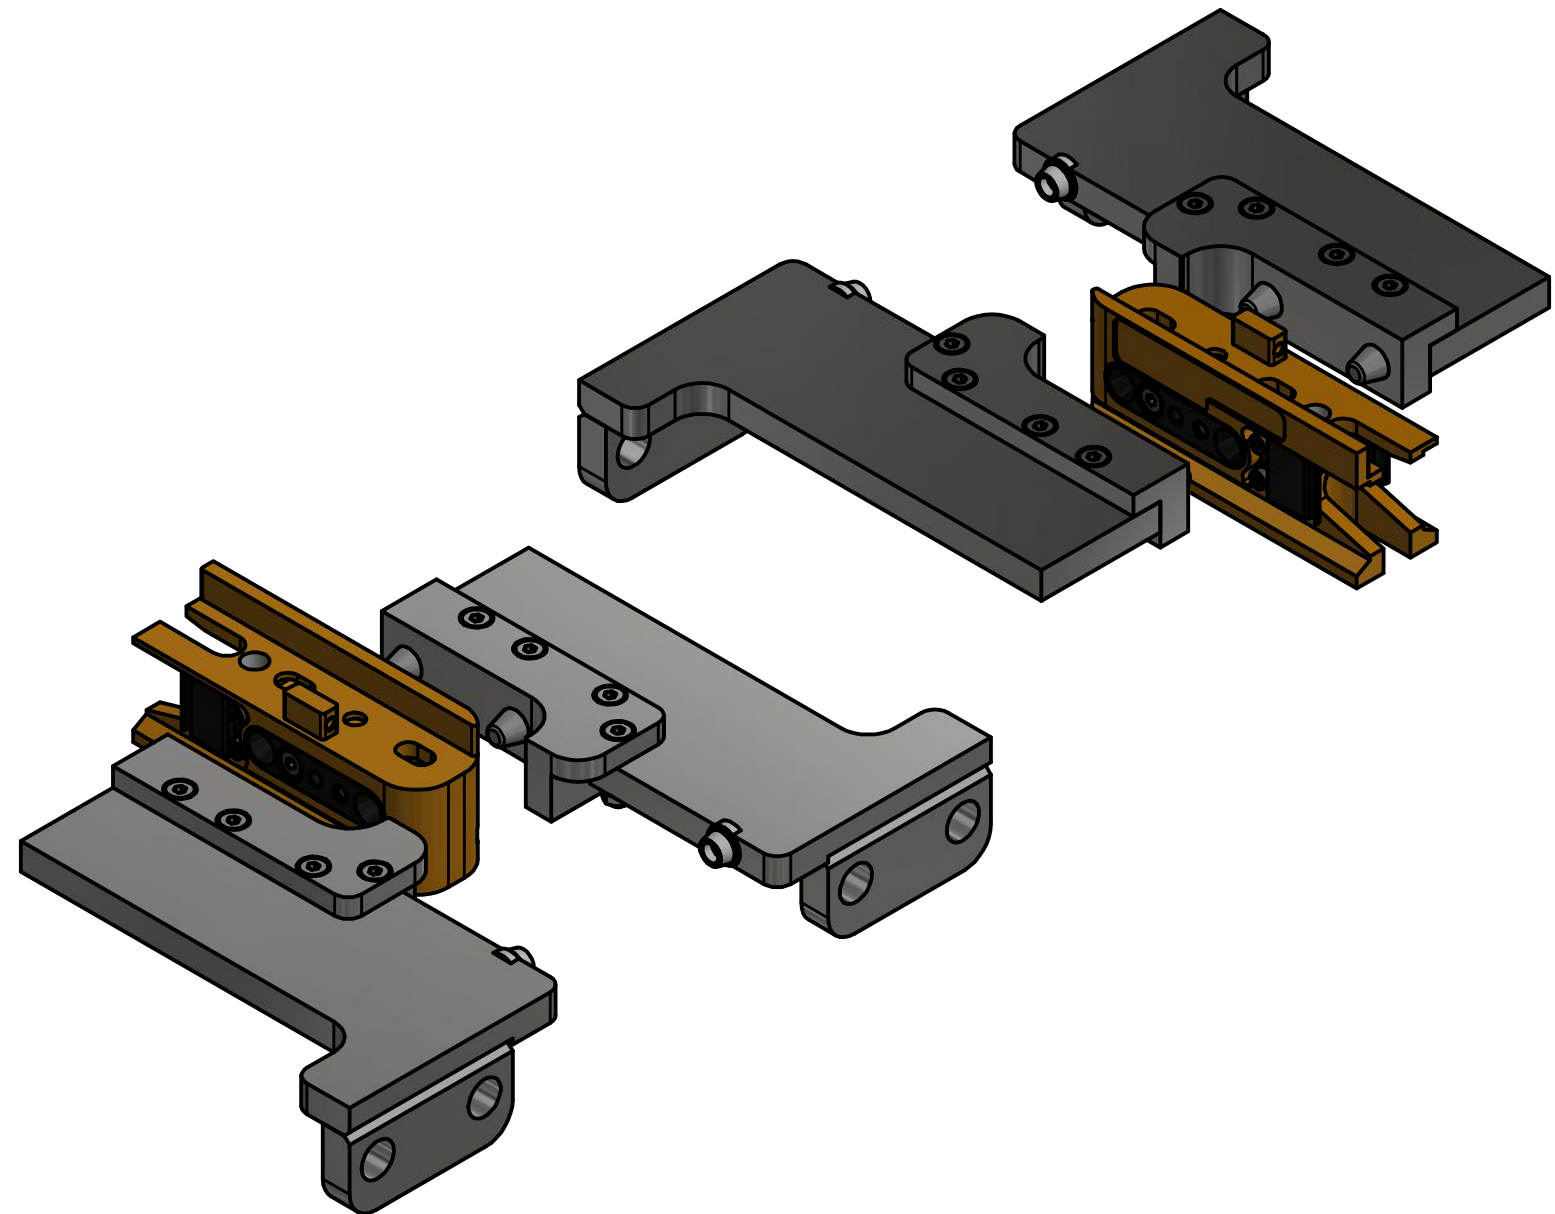

Pos.	Ant.	Titel.	Tegnings Nr.
1	1	Højre gribe arm	GRA-202
2	1	Venstre gribearm	GRA-203
3	1	Robot fitting	

 CELA ApS Foldingbrovej 1a 6670 Holsted	Mobil: 23282173 Mail: cela@stofanet.dk	
	Titel: <b>Gribearme</b>	Creation Date: 11-05-2021 Scale: 1:2 Drawn by: Max
Drawing nr.: <b>GRA-201</b>		

 CELA ApS Foldingbrovej 1a 6670 Holsted	Mobil: 23282173 Mail: cela@stofanet.dk	
	Titil: <b>Gribearme</b>	Creation Date: 11-05-2021 Scale: 1:2 Drawn by: Max
Drawing nr.: <b>GRA-201</b>		

	CELA ApS Foldingbrovej 1a 6670 Holsted		Mobil: 23282173 Mail: cela@stofanet.dk	
	Titel: <b>Gribearme</b>		Creation Date: 11-05-2021	Sheet: <b>A3</b>
		Scale: 1:2	Save Date: 21-06-2021	
		Drawn by: Max	Rev:	
		Drawing nr.: <b>GRA-201</b>		