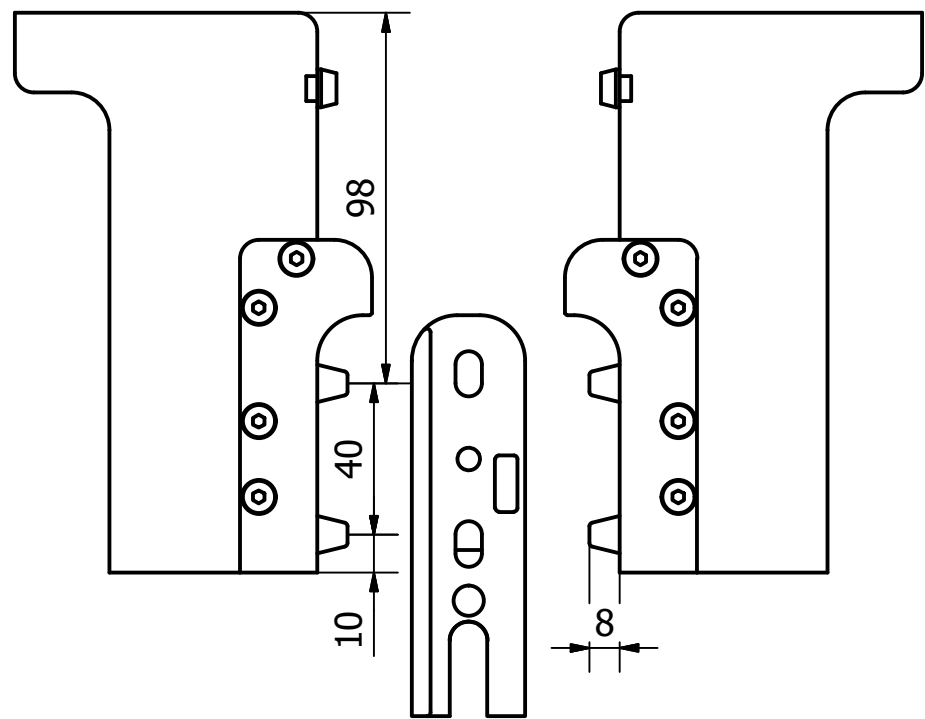

Pos.	Ant.	Titel.	Tegnings Nr.
1	1	Højre gribe arm	GRA-202
2	1	Venstre gribearm	GRA-203
3	1	Robot fitting	

 CELA ApS Foldingbrovej 1a 6670 Holsted	Mobil: 23282173 Mail: cela@stofanet.dk	
	Titel: <b>Gribearme</b>	Creation Date: 11-05-2021 Scale: 1:2 Drawn by: Max
Drawing nr.: <b>GRA-201</b>		

 CELA ApS Foldingbrovej 1a 6670 Holsted	Mobil: 23282173 Mail: cela@stofanet.dk	
	Titil: <b>Gribearme</b>	Creation Date: 11-05-2021 Scale: 1:2 Drawn by: Max
Drawing nr.: <b>GRA-201</b>		

	CELA ApS Foldingbrovej 1a 6670 Holsted		Mobil: 23282173 Mail: cela@stofanet.dk	
	Titel: <b>Gribearme</b>		Creation Date: 11-05-2021	Sheet: <b>A3</b>
		Scale: 1:2	Save Date: 21-06-2021	
		Drawn by: Max	Rev:	
		Drawing nr.: <b>GRA-201</b>		