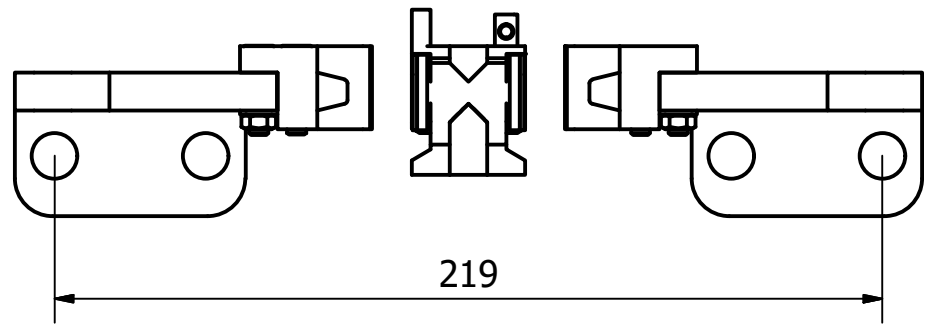

Pos.	Ant.	Titel.	Tegnings Nr.
1	1	Højre gribe arm	GRA-202
2	1	Venstre gribearm	GRA-203
3	1	Robot fitting	

 CELA ApS Foldingbrovej 1a 6670 Holsted	Mobil: 23282173 Mail: cela@stofanet.dk	
	Titel: <b>Gribearme</b>	Creation Date: 11-05-2021 Scale: 1:2 Drawn by: Max
Drawing nr.: <b>GRA-201</b>		

 CELA ApS Foldingbrovej 1a 6670 Holsted	Mobil: 23282173 Mail: cela@stofanet.dk	
	Titil: <b>Gribearme</b>	Creation Date: 11-05-2021 Scale: 1:2 Drawn by: Max
Drawing nr.: <b>GRA-201</b>		

	CELA ApS Foldingbrovej 1a 6670 Holsted		Mobil: 23282173 Mail: cela@stofanet.dk	
	Titel: <b>Gribearme</b>		Creation Date: 11-05-2021	Sheet: <b>A3</b>
		Scale: 1:2	Save Date: 21-06-2021	
		Drawn by: Max	Rev:	
		Drawing nr.: <b>GRA-201</b>		