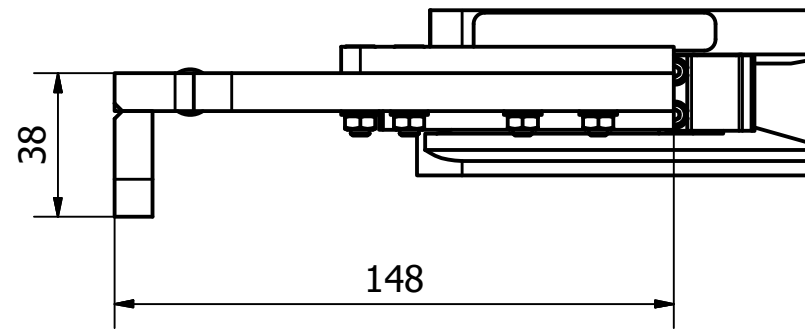

Pos.	Ant.	Titel.	Tegnings Nr.
1	1	Højre gribe arm	GRA-202
2	1	Venstre gribearm	GRA-203
3	1	Robot fitting	

 CELA ApS Foldingbrovej 1a 6670 Holsted	Mobil: 23282173 Mail: cela@stofanet.dk	
	Titel: <b>Gribearme</b>	Creation Date: 11-05-2021 Scale: 1:2 Drawn by: Max
Drawing nr.: <b>GRA-201</b>		

 CELA ApS Foldingbrovej 1a 6670 Holsted	Mobil: 23282173 Mail: cela@stofanet.dk	
	Titil: <b>Gribearme</b>	Creation Date: 11-05-2021 Scale: 1:2 Drawn by: Max
Drawing nr.: <b>GRA-201</b>		

	CELA ApS Foldingbrovej 1a 6670 Holsted		Mobil: 23282173 Mail: cela@stofanet.dk	
	Titel: <b>Gribearme</b>		Creation Date: 11-05-2021	Sheet: <b>A3</b>
		Scale: 1:2	Save Date: 21-06-2021	
		Drawn by: Max	Rev:	
		Drawing nr.: <b>GRA-201</b>		