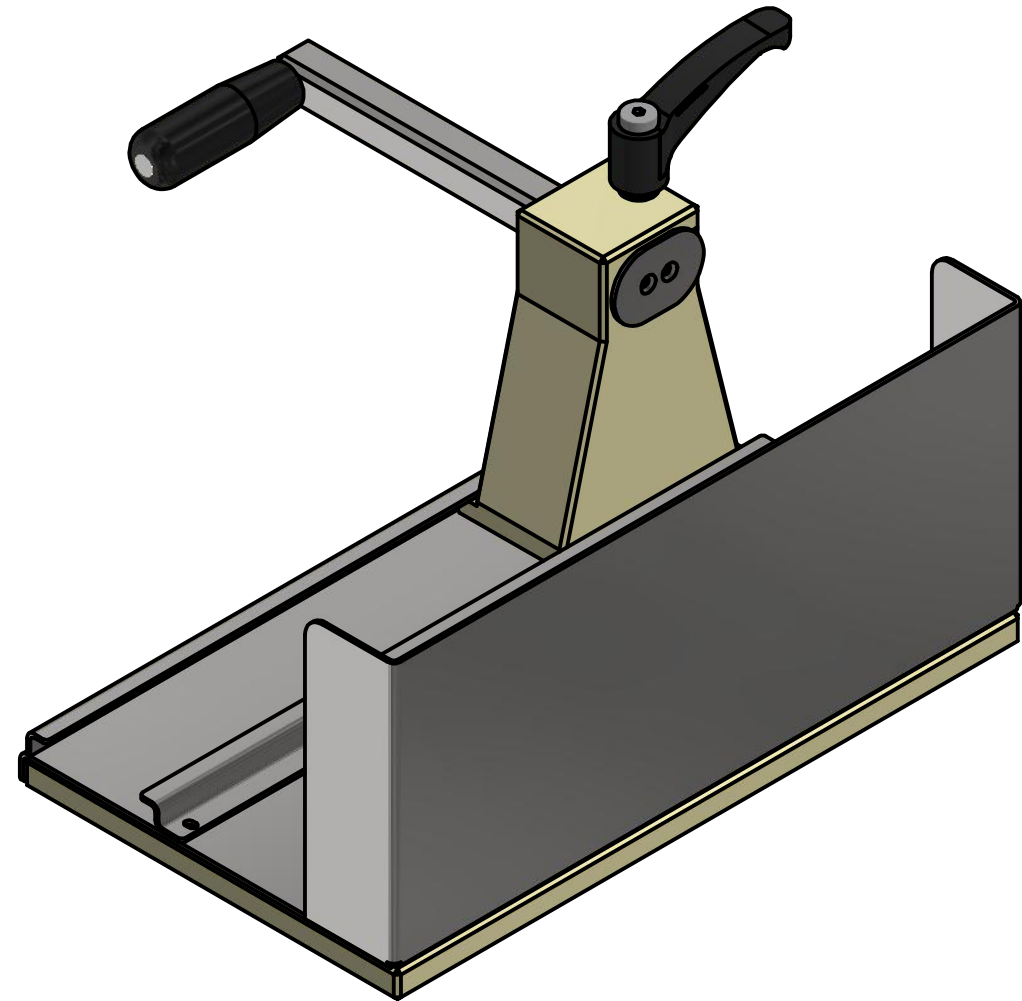

 CELA ApS Foldingbrovej 1a 6670 Holsted	Mobil: 23282173 Mail: cela@stofanet.dk	
	Titil: Laser fiksering	Creation Date: 03-09-2020 Scale: 1:4 Drawn by: Max
Drawing nr.: LFS-201		

	CELA ApS Foldingbrovej 1a 6670 Holsted	Mobil: 23282173 Mail: cela@stofanet.dk
	Titel: Laser fiksering	Creation Date: 03-09-2020 Scale: 1:4 Drawn by: Max
Drawing nr.: LFS-201		