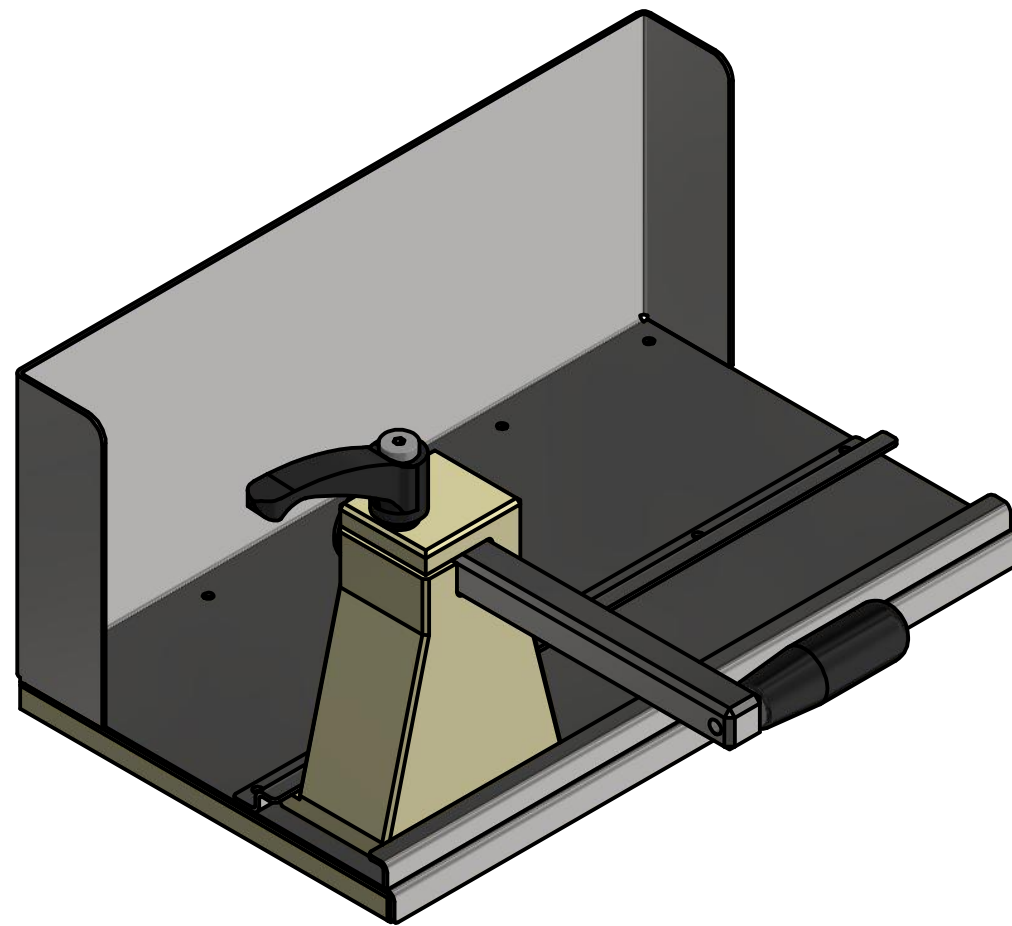

 CELA ApS Foldingbrovej 1a 6670 Holsted	Mobil: 23282173 Mail: cela@stofanet.dk	
	Titil: Laser fiksering	Creation Date: 03-09-2020 Scale: 1:4 Drawn by: Max
Drawing nr.: LFS-201		

	CELA ApS Foldingbrovej 1a 6670 Holsted	Mobil: 23282173 Mail: cela@stofanet.dk
	Titel: Laser fiksering	Creation Date: 03-09-2020 Scale: 1:4 Drawn by: Max
Drawing nr.: LFS-201		