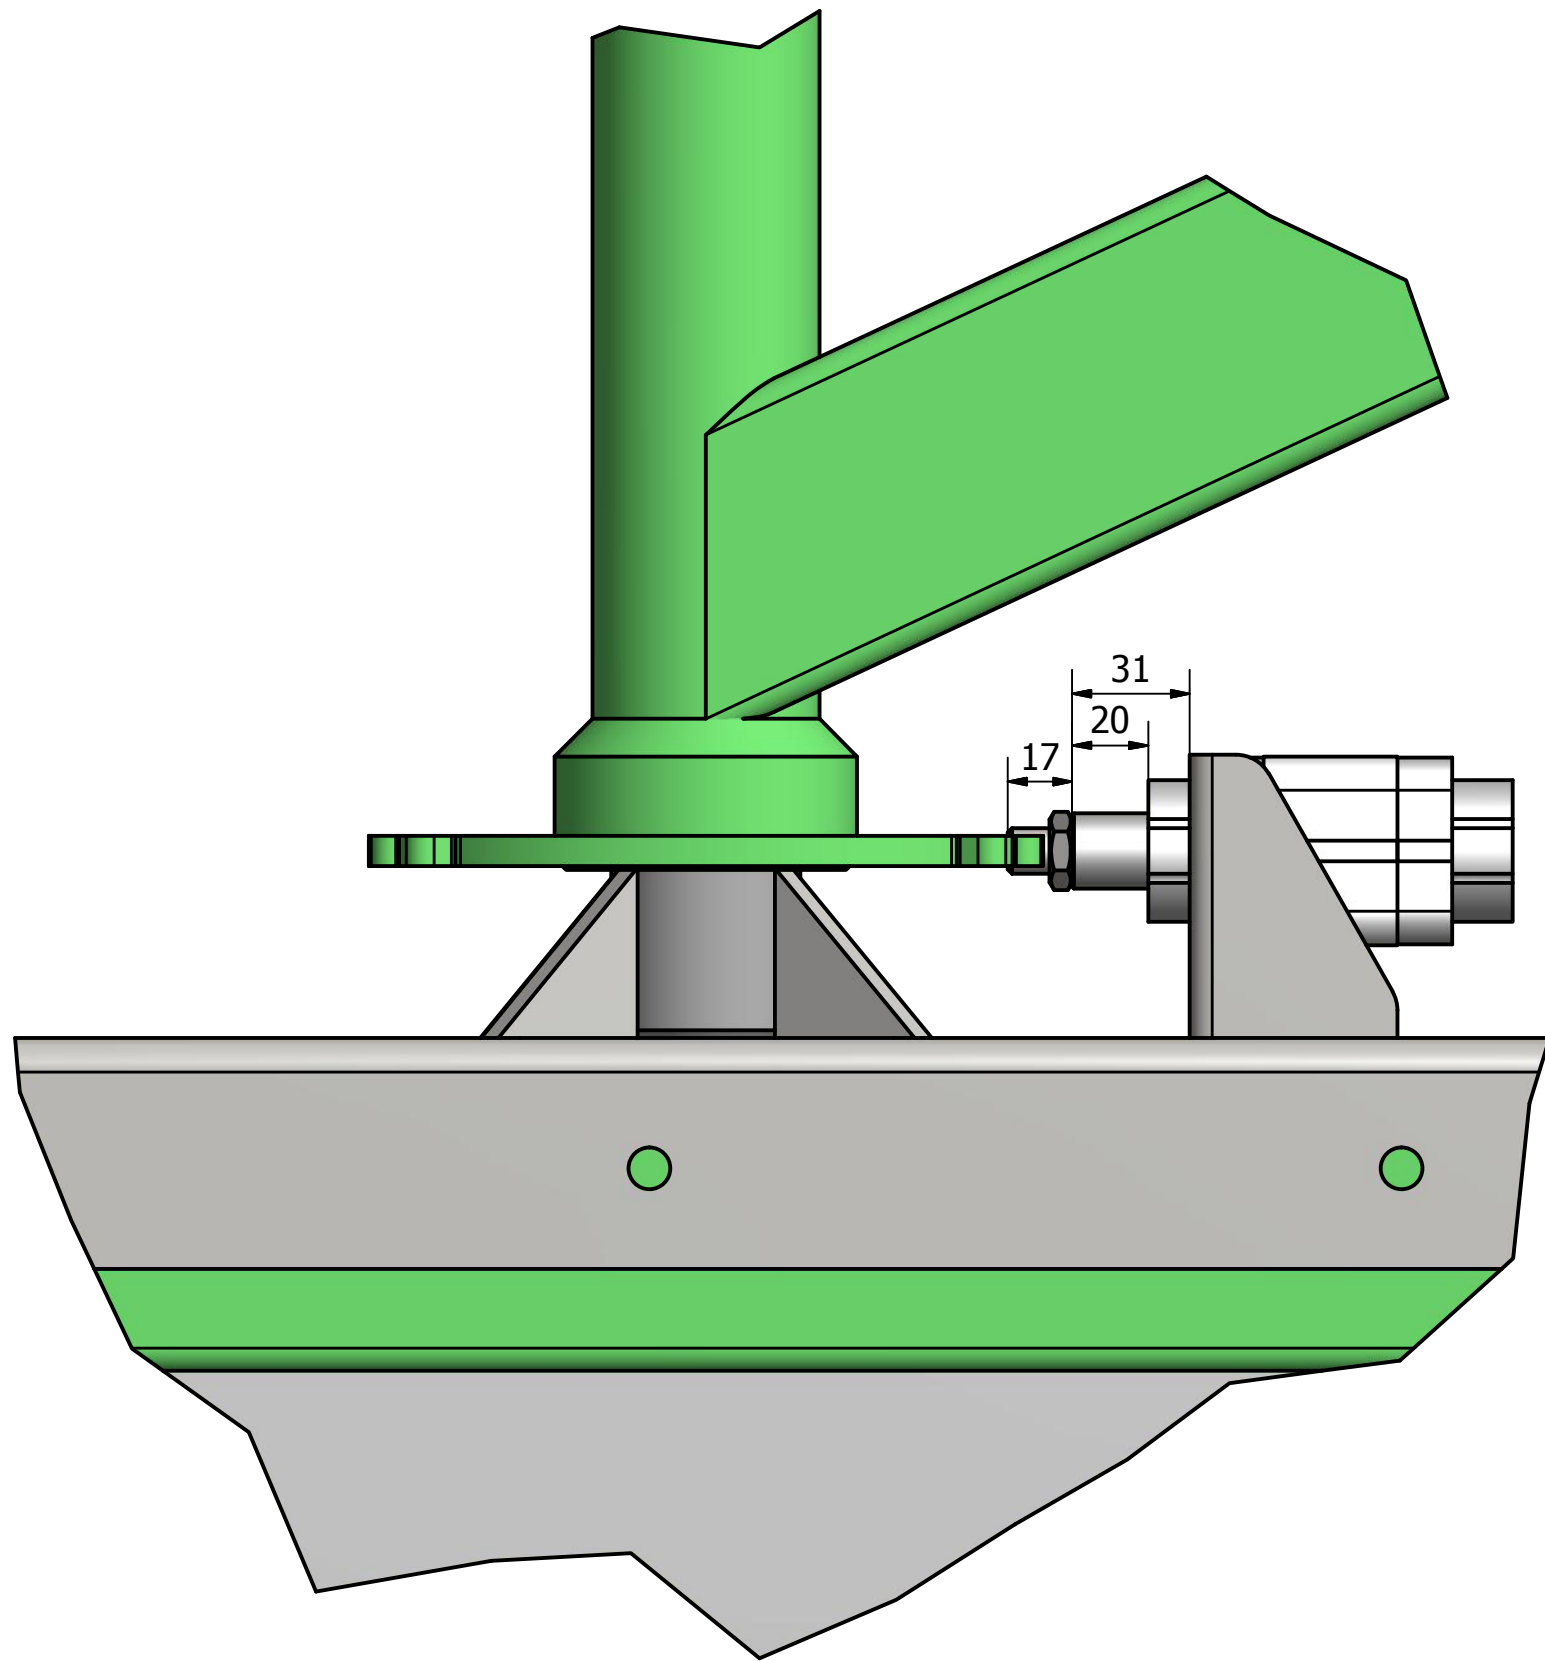

A (1 : 5)

	CELA ApS Foldingbrovej 1a 6670 Holsted		Mobil: 23282173 Mail: cela@stofanet.dk	
	Titel: Pumpe arm	Creation Date: 10-04-2014	Sheet: A3	Save Date: 03-02-2016
	Scale: 1:25	Drawn by: MH.	Rev:	
	Drawing nr.: PPA-2000			

 CELA ApS Foldingbrovej 1a 6670 Holsted	Mobil: 23282173 Mail: cela@stofanet.dk	
	Titel: Pumpe arm	Creation Date: 10-04-2014 Scale: 1:25 Drawn by: MH.
Drawing nr.: PPA-2000		