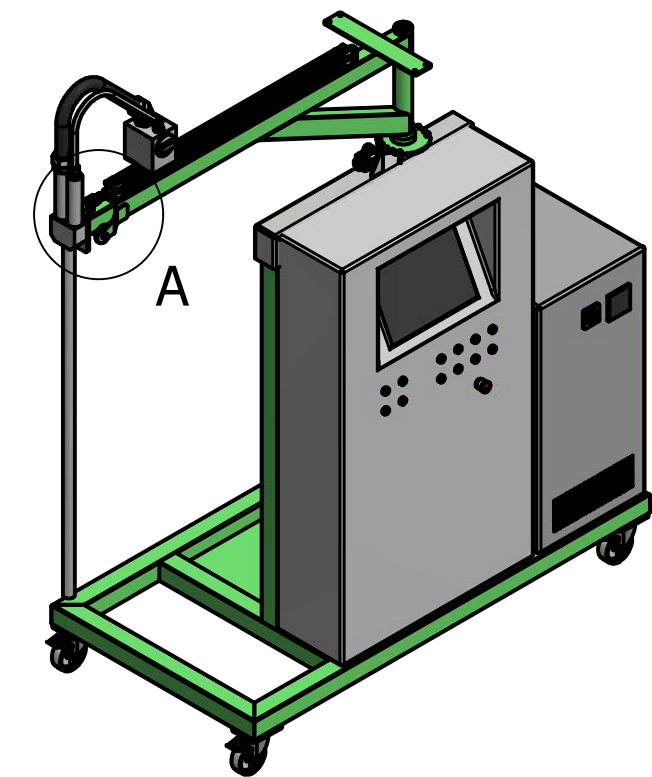

A (1 : 5)

	CELA ApS Foldingbrovej 1a 6670 Holsted		Mobil: 23282173 Mail: cela@stofanet.dk	
	Titel: Pumpe arm	Creation Date: 10-04-2014	Sheet: A3	Save Date: 03-02-2016
	Scale: 1:25	Drawn by: MH.	Rev:	
	Drawing nr.: PPA-2000			

 CELA ApS Foldingbrovej 1a 6670 Holsted	Mobil: 23282173 Mail: cela@stofanet.dk	
	Titel: Pumpe arm	Creation Date: 10-04-2014 Scale: 1:25 Drawn by: MH.
Drawing nr.: PPA-2000		