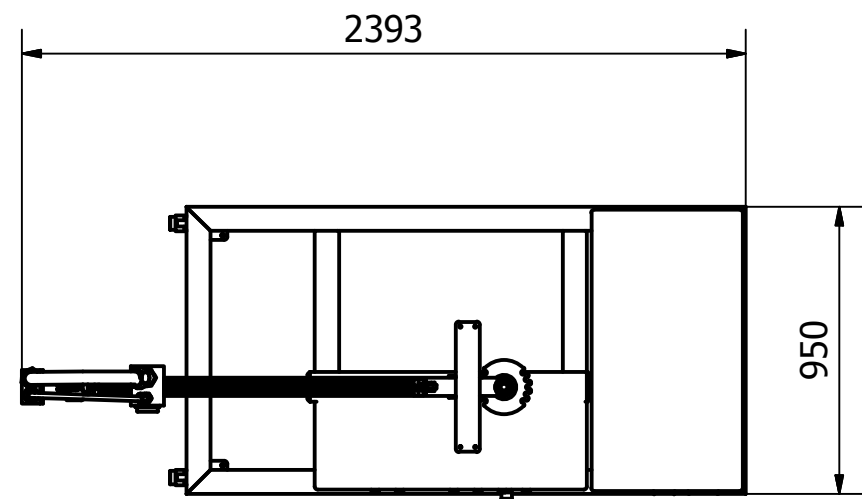

A (1 : 5)

	CELA ApS Foldingbrovej 1a 6670 Holsted		Mobil: 23282173 Mail: cela@stofanet.dk	
	Titel: Pumpe arm	Creation Date: 10-04-2014	Sheet: A3	Save Date: 03-02-2016
	Scale: 1:25	Drawn by: MH.	Rev:	
	Drawing nr.: PPA-2000			

 CELA ApS Foldingbrovej 1a 6670 Holsted	Mobil: 23282173 Mail: cela@stofanet.dk	
	Titel: Pumpe arm	Creation Date: 10-04-2014 Scale: 1:25 Drawn by: MH.
Drawing nr.: PPA-2000		