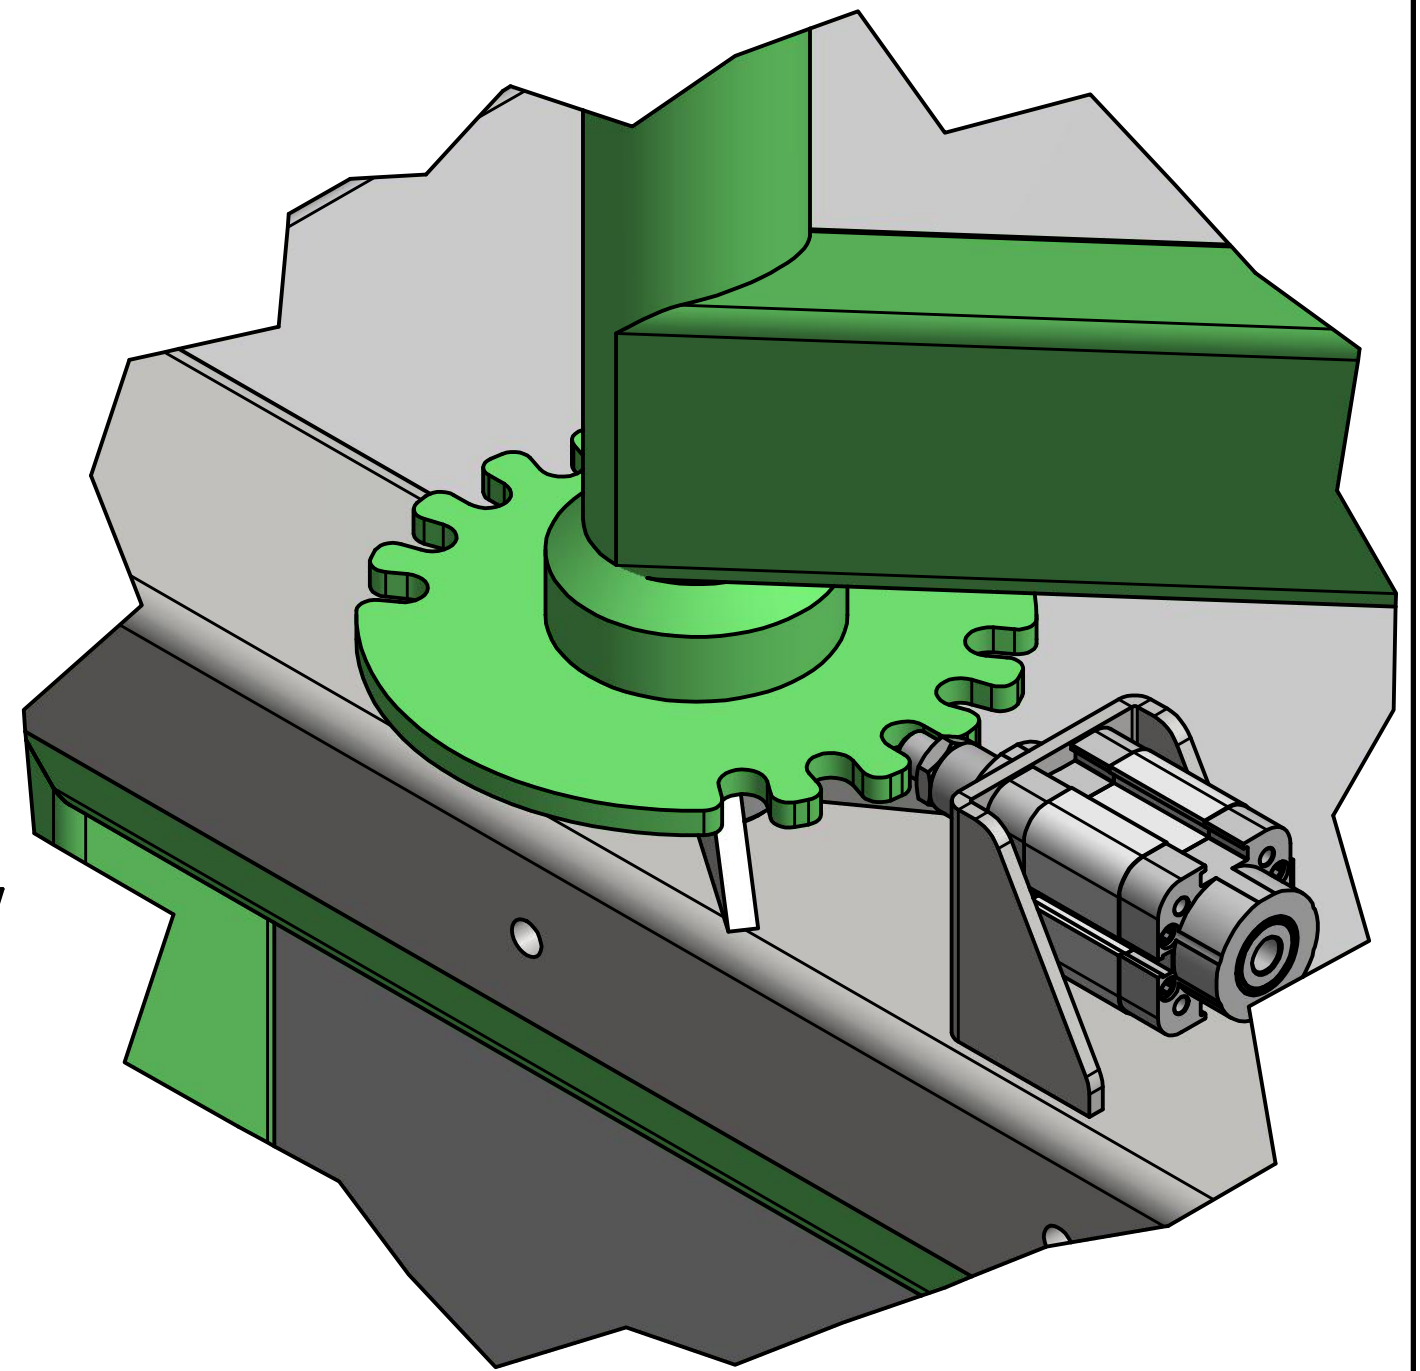

A (1 : 5)

	CELA ApS Foldingbrovej 1a 6670 Holsted		Mobil: 23282173 Mail: cela@stofanet.dk	
	Titel: Pumpe arm	Creation Date: 10-04-2014	Sheet: A3	Save Date: 03-02-2016
	Scale: 1:25	Drawn by: MH.	Rev:	
	Drawing nr.: PPA-2000			

 CELA ApS Foldingbrovej 1a 6670 Holsted	Mobil: 23282173 Mail: cela@stofanet.dk	
	Titel: Pumpe arm	Creation Date: 10-04-2014 Scale: 1:25 Drawn by: MH.
Drawing nr.: PPA-2000		