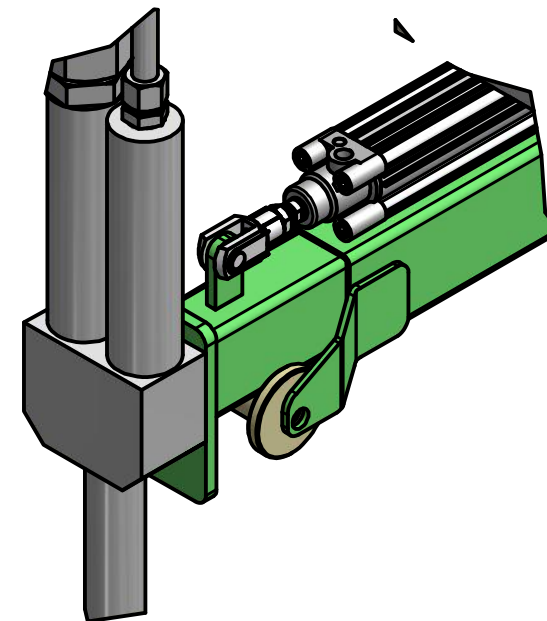

A (1 : 5)

	CELA ApS Foldingbrovej 1a 6670 Holsted		Mobil: 23282173 Mail: cela@stofanet.dk	
	Titel: Pumpe arm	Creation Date: 10-04-2014	Sheet: A3	Save Date: 03-02-2016
	Scale: 1:25	Drawn by: MH.	Rev:	
	Drawing nr.: PPA-2000			

 CELA ApS Foldingbrovej 1a 6670 Holsted	Mobil: 23282173 Mail: cela@stofanet.dk	
	Titel: Pumpe arm	Creation Date: 10-04-2014 Scale: 1:25 Drawn by: MH.
Drawing nr.: PPA-2000		