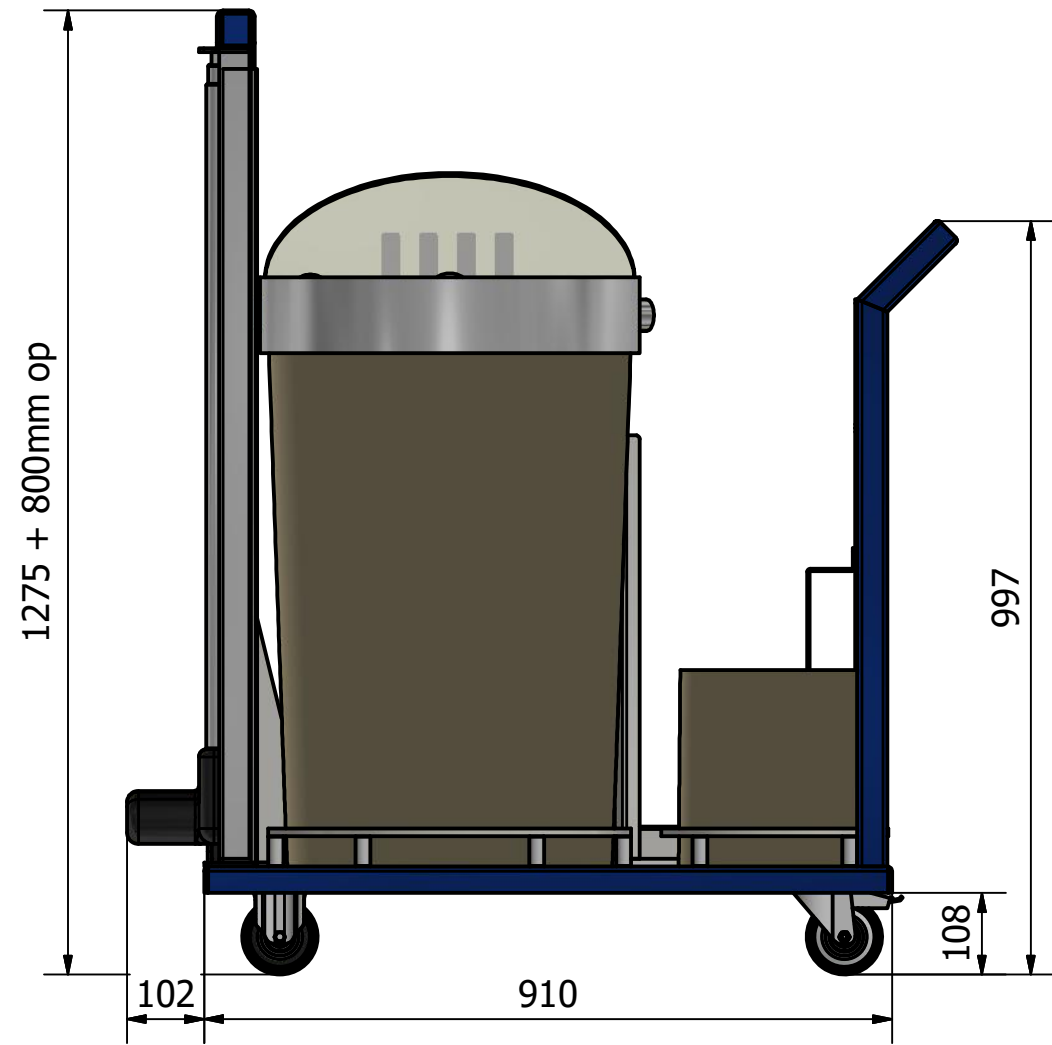

Pos.	Ant.	Titel.	Tegnings Nr.
1	1	Låg til beholder	BHL-201
2	2	Dreje Hjul	Brd.Klee-2314450106-RE.E3-100-SBF-N
3	2	Fast Hjul	Brd.Klee-2314450156-RE.E3-100-PBL-N
4	1	Spandvogn	SPV-202
5	1	Bøjle	SPV-203
6	1	Sylinder	Sylinder fra nordick cannon SL 700mm
7	1	Liller spand	lille spand
8	1	Stor spand	stor spand
9	1	Afstivning	SPV-108
10	10	Afstans stykke	SPV-109
11	1	Styre ring	SPV-102
12	1	Styre ring	SPV-102-1
13	1	Kabelskjuler	SPV-110
14	1	Hængsel	SPV-205
15	4	Slange bøjle	SPV-104
16	1	Montage plade	SPV-105
17	1	Dækplade	SPV-111
18	1	Aftaster beslag	SPV-206

CELA ApS
 Foldingbrovej 1a
 6670 Holsted

Mobil: 23282173
 Mail: cela@stofanet.dk

Titel: Spandvogn	Creation Date: 07-12-2015	Sheet: A3
	Scale: 1:12	Save Date: 18-12-2018
	Drawn by: MH	Rev:
Drawing nr.: SPV-201		

 CELA ApS Foldingbrovej 1a 6670 Holsted	Mobil: 23282173 Mail: cela@stofanet.dk	
	Titil: Spandvogn	Creation Date: 07-12-2015 Scale: 1:12 Drawn by: MH
Drawing nr.: SPV-201		

A (1:4)

B (1:4)

 CELA ApS Foldingbrovej 1a 6670 Holsted	Mobil: 23282173 Mail: cela@stofanet.dk	
	Titl: Spandvogn	Creation Date: 07-12-2015 Scale: 1:12 Drawn by: MH
Drawing nr.: SPV-201		