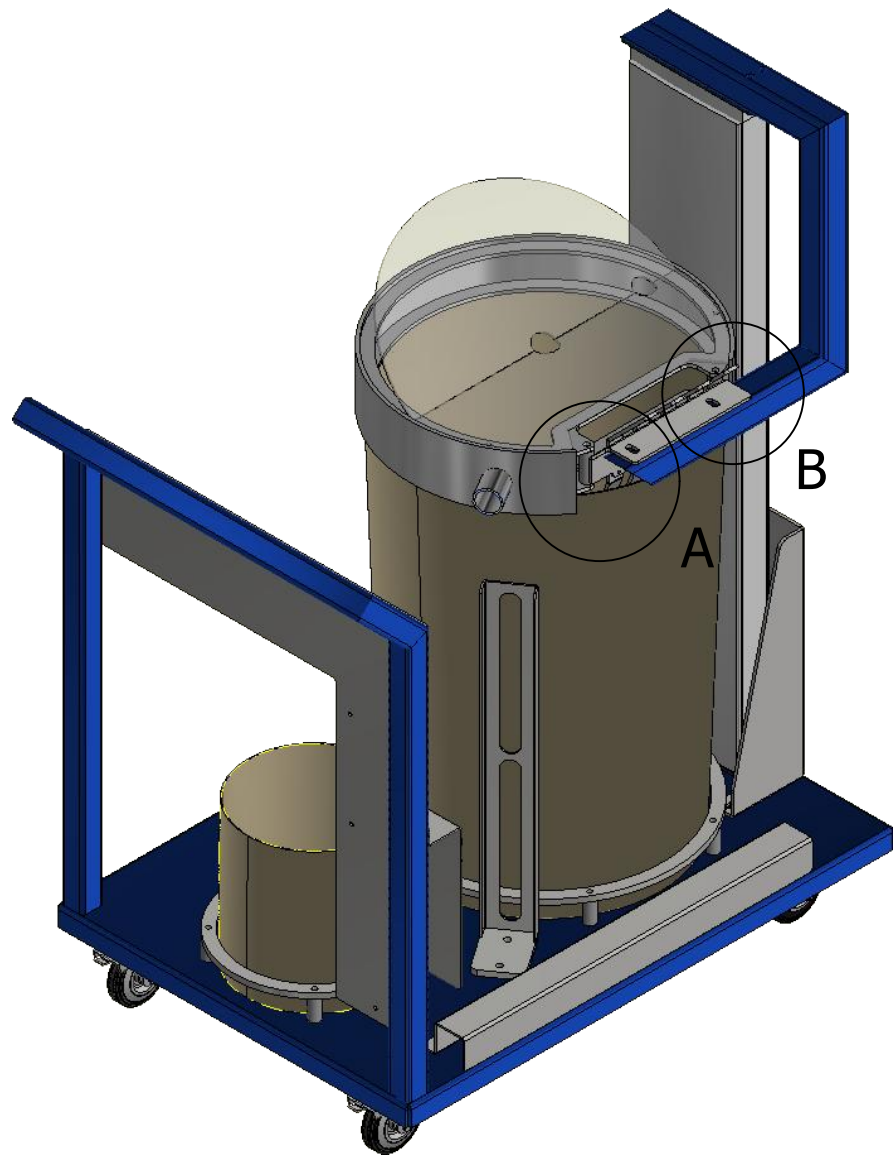

Pos.	Ant.	Titel.	Tegnings Nr.
1	1	Låg til beholder	BHL-201
2	2	Dreje Hjul	Brd.Klee-2314450106-RE.E3-100-SBF-N
3	2	Fast Hjul	Brd.Klee-2314450156-RE.E3-100-PBL-N
4	1	Spandvogn	SPV-202
5	1	Bøjle	SPV-203
6	1	Sylinder	Sylinder fra nordick cannon SL 700mm
7	1	Liller spand	lille spand
8	1	Stor spand	stor spand
9	1	Afstivning	SPV-108
10	10	Afstans stykke	SPV-109
11	1	Styre ring	SPV-102
12	1	Styre ring	SPV-102-1
13	1	Kabelskjuler	SPV-110
14	1	Hængsel	SPV-205
15	4	Slange bøjle	SPV-104
16	1	Montage plade	SPV-105
17	1	Dækplade	SPV-111
18	1	Aftaster beslag	SPV-206

CELA ApS
 Foldingbrovej 1a
 6670 Holsted

Mobil: 23282173
 Mail: cela@stofanet.dk

Titel: Spandvogn	Creation Date: 07-12-2015	Sheet: A3
	Scale: 1:12	Save Date: 18-12-2018
	Drawn by: MH	Rev:
Drawing nr.: SPV-201		

 CELA ApS Foldingbrovej 1a 6670 Holsted	Mobil: 23282173 Mail: cela@stofanet.dk	
	Titil: Spandvogn	Creation Date: 07-12-2015 Scale: 1:12 Drawn by: MH
Drawing nr.: SPV-201		

A (1:4)

B (1:4)

 CELA ApS Foldingbrovej 1a 6670 Holsted	Mobil: 23282173 Mail: cela@stofanet.dk	
	Titl: Spandvogn	Creation Date: 07-12-2015 Scale: 1:12 Drawn by: MH
Drawing nr.: SPV-201		