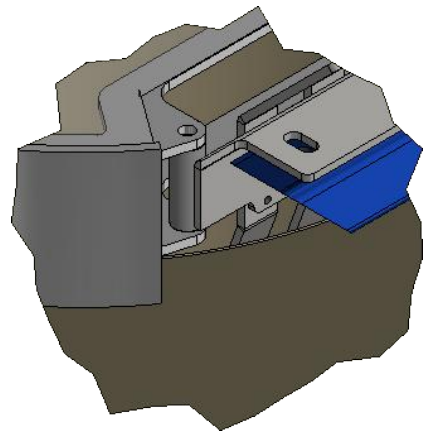

Pos.	Ant.	Titel.	Tegnings Nr.
1	1	Låg til beholder	BHL-201
2	2	Dreje Hjul	Brd.Klee-2314450106-RE.E3-100-SBF-N
3	2	Fast Hjul	Brd.Klee-2314450156-RE.E3-100-PBL-N
4	1	Spandvogn	SPV-202
5	1	Bøjle	SPV-203
6	1	Sylinder	Sylinder fra nordick cannon SL 700mm
7	1	Liller spand	lille spand
8	1	Stor spand	stor spand
9	1	Afstivning	SPV-108
10	10	Afstans stykke	SPV-109
11	1	Styre ring	SPV-102
12	1	Styre ring	SPV-102-1
13	1	Kabelskjuler	SPV-110
14	1	Hængsel	SPV-205
15	4	Slange bøjle	SPV-104
16	1	Montage plade	SPV-105
17	1	Dækplade	SPV-111
18	1	Aftaster beslag	SPV-206

 CELA ApS Foldingbrovej 1a 6670 Holsted	Mobil: 23282173 Mail: cela@stofanet.dk	
	Titil: Spandvogn	Creation Date: 07-12-2015 Scale: 1:12 Drawn by: MH
Drawing nr.: SPV-201		

A (1:4)

B (1:4)

 CELA ApS Foldingbrovej 1a 6670 Holsted	Mobil: 23282173 Mail: cela@stofanet.dk	
	Titl: Spandvogn	Creation Date: 07-12-2015 Scale: 1:12 Drawn by: MH
Drawing nr.: SPV-201		