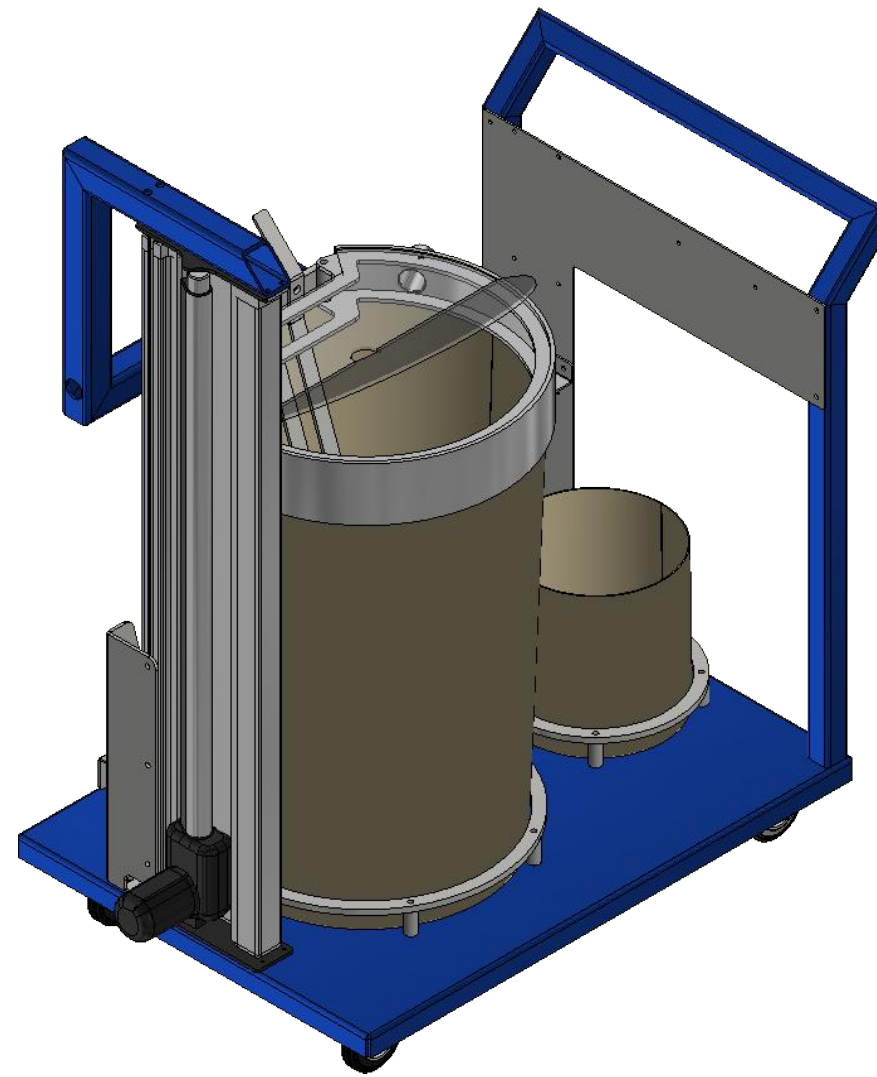

Pos.	Ant.	Titel.	Tegnings Nr.
1	1	Låg til beholder	BHL-201
2	2	Dreje Hjul	Brd.Klee-2314450106-RE.E3-100-SBF-N
3	2	Fast Hjul	Brd.Klee-2314450156-RE.E3-100-PBL-N
4	1	Spandvogn	SPV-202
5	1	Bøjle	SPV-203
6	1	Sylinder	Sylinder fra nordick cannon SL 700mm
7	1	Liller spand	lille spand
8	1	Stor spand	stor spand
9	1	Afstivning	SPV-108
10	10	Afstans stykke	SPV-109
11	1	Styre ring	SPV-102
12	1	Styre ring	SPV-102-1
13	1	Kabelskjuler	SPV-110
14	1	Hængsel	SPV-205
15	4	Slange bøjle	SPV-104
16	1	Montage plade	SPV-105
17	1	Dækplade	SPV-111
18	1	Aftaster beslag	SPV-206

CELA ApS
 Foldingbrovej 1a
 6670 Holsted

Mobil: 23282173
 Mail: cela@stofanet.dk

Titel: Spandvogn	Creation Date: 07-12-2015	Sheet: A3
	Scale: 1:12	Save Date: 18-12-2018
	Drawn by: MH	Rev:
Drawing nr.: SPV-201		

 CELA ApS Foldingbrovej 1a 6670 Holsted	Mobil: 23282173 Mail: cela@stofanet.dk	
	Titil: Spandvogn	Creation Date: 07-12-2015 Scale: 1:12 Drawn by: MH
Drawing nr.: SPV-201		

A (1:4)

B (1:4)

 CELA ApS Foldingbrovej 1a 6670 Holsted	Mobil: 23282173 Mail: cela@stofanet.dk	
	Titl: Spandvogn	Creation Date: 07-12-2015 Scale: 1:12 Drawn by: MH
Drawing nr.: SPV-201		