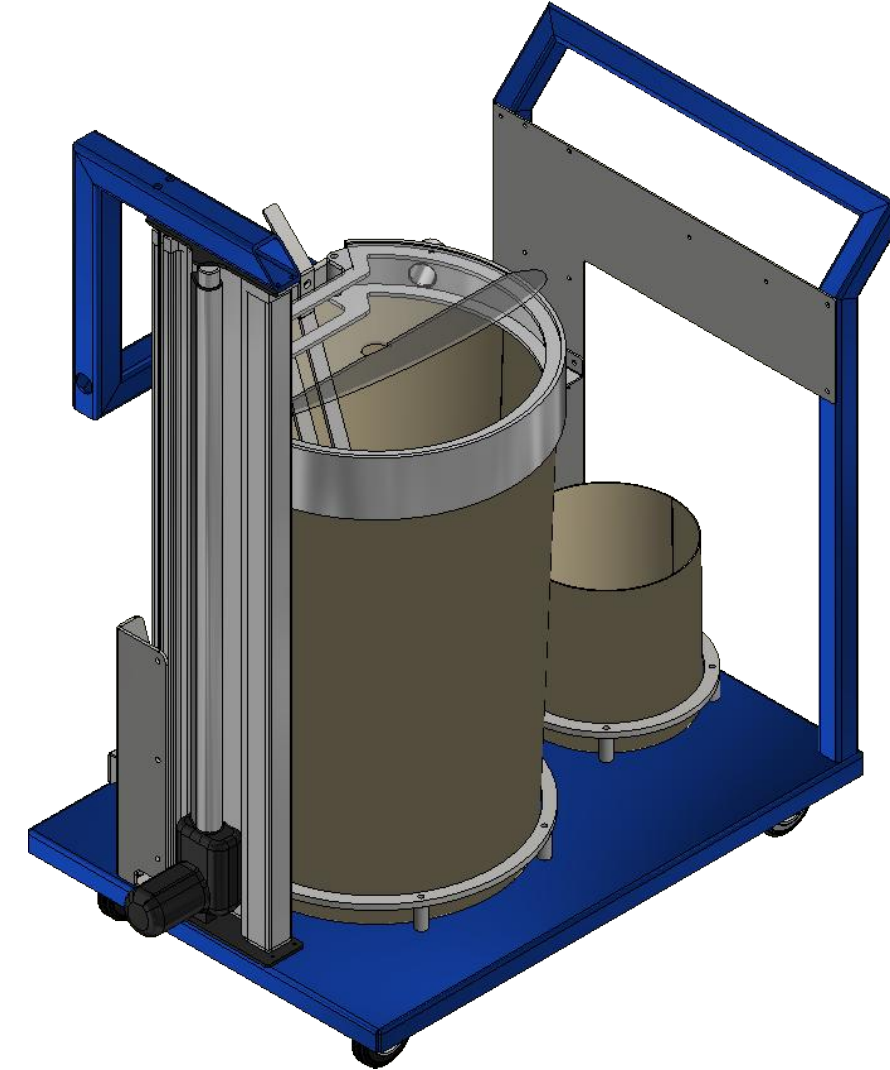

Pos.	Ant.	Titel.	Tegnings Nr.
1	1	Låg til beholder	BHL-201
2	2	Dreje Hjul	Brd.Klee-2314450106-RE.E3-100-SBF-N
3	2	Fast Hjul	Brd.Klee-2314450156-RE.E3-100-PBL-N
4	1	Spandvogn	SPV-202
5	1	Bøjle	SPV-203
6	1	Sylinder	Sylinder fra nordick cannon SL 700mm
7	1	Liller spand	lille spand
8	1	Stor spand	stor spand
9	1	Afstivning	SPV-108
10	10	Afstans stykke	SPV-109
11	1	Styre ring	SPV-102
12	1	Styre ring	SPV-102-1
13	1	Kabelskjuler	SPV-110
14	1	Hængsel	SPV-205
15	4	Slange bøjle	SPV-104
16	1	Montage plade	SPV-105
17	1	Dækplade	SPV-111
18	1	Aftaster beslag	SPV-206

CELA ApS
 Foldingbrovej 1a
 6670 Holsted

Mobil: 23282173
 Mail: cela@stofanet.dk

Titel: Spandvogn	Creation Date: 07-12-2015	Sheet: A3
	Scale: 1:12	Save Date: 18-12-2018
	Drawn by: MH	Rev:
Drawing nr.: SPV-201		

 CELA ApS Foldingbrovej 1a 6670 Holsted	Mobil: 23282173 Mail: cela@stofanet.dk	
	Titil: Spandvogn	Creation Date: 07-12-2015 Scale: 1:12 Drawn by: MH
Drawing nr.: SPV-201		

A (1:4)

B (1:4)

 CELA ApS Foldingbrovej 1a 6670 Holsted	Mobil: 23282173 Mail: cela@stofanet.dk	
	Titl: Spandvogn	Creation Date: 07-12-2015 Scale: 1:12 Drawn by: MH
Drawing nr.: SPV-201		