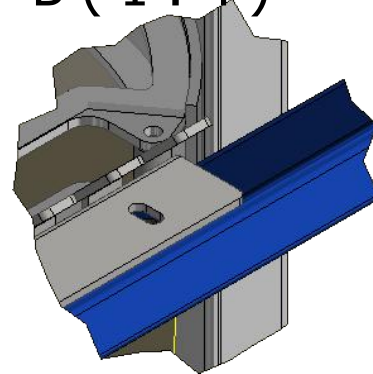

Pos.	Ant.	Titel.	Tegnings Nr.
1	1	Låg til beholder	BHL-201
2	2	Dreje Hjul	Brd.Klee-2314450106-RE.E3-100-SBF-N
3	2	Fast Hjul	Brd.Klee-2314450156-RE.E3-100-PBL-N
4	1	Spandvogn	SPV-202
5	1	Bøjle	SPV-203
6	1	Sylinder	Sylinder fra nordick cannon SL 700mm
7	1	Liller spand	lille spand
8	1	Stor spand	stor spand
9	1	Afstivning	SPV-108
10	10	Afstans stykke	SPV-109
11	1	Styre ring	SPV-102
12	1	Styre ring	SPV-102-1
13	1	Kabelskjuler	SPV-110
14	1	Hængsel	SPV-205
15	4	Slange bøjle	SPV-104
16	1	Montage plade	SPV-105
17	1	Dækplade	SPV-111
18	1	Aftaster beslag	SPV-206

CELA ApS
 Foldingbrovej 1a
 6670 Holsted

Mobil: 23282173
 Mail: cela@stofanet.dk

Titel: Spandvogn	Creation Date: 07-12-2015	Sheet: A3
	Scale: 1:12	Save Date: 18-12-2018
	Drawn by: MH	Rev:
Drawing nr.: SPV-201		

 CELA ApS Foldingbrovej 1a 6670 Holsted	Mobil: 23282173 Mail: cela@stofanet.dk	
	Titil: Spandvogn	Creation Date: 07-12-2015 Scale: 1:12 Drawn by: MH
Drawing nr.: SPV-201		

A (1:4)

B (1:4)

 CELA ApS Foldingbrovej 1a 6670 Holsted	Mobil: 23282173 Mail: cela@stofanet.dk	
	Titl: Spandvogn	Creation Date: 07-12-2015 Scale: 1:12 Drawn by: MH
Drawing nr.: SPV-201		