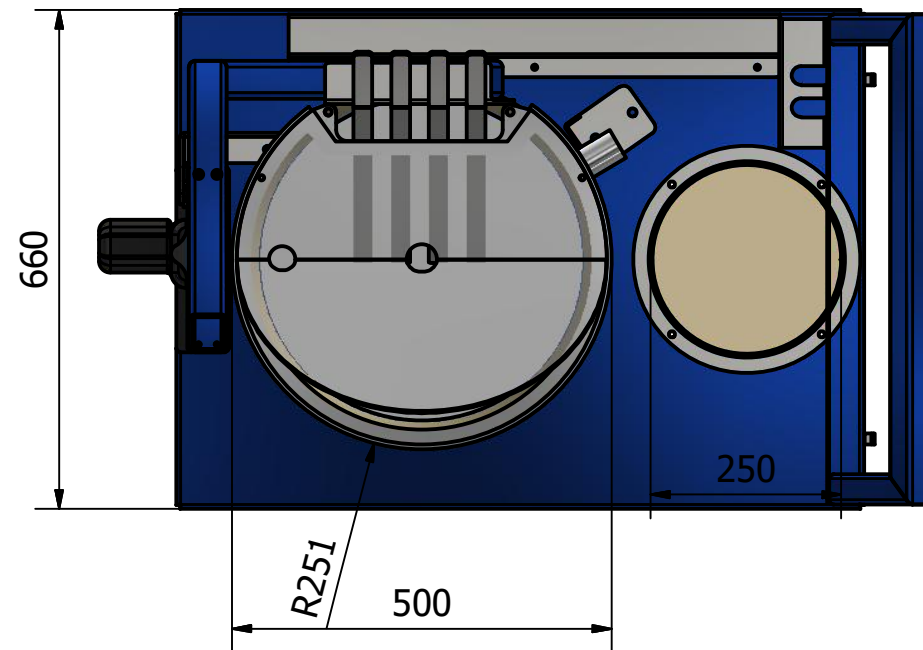

Pos.	Ant.	Titel.	Tegnings Nr.
1	1	Låg til beholder	BHL-201
2	2	Dreje Hjul	Brd.Klee-2314450106-RE.E3-100-SBF-N
3	2	Fast Hjul	Brd.Klee-2314450156-RE.E3-100-PBL-N
4	1	Spandvogn	SPV-202
5	1	Bøjle	SPV-203
6	1	Sylinder	Sylinder fra nordick cannon SL 700mm
7	1	Liller spand	lille spand
8	1	Stor spand	stor spand
9	1	Afstivning	SPV-108
10	10	Afstans stykke	SPV-109
11	1	Styre ring	SPV-102
12	1	Styre ring	SPV-102-1
13	1	Kabelskjuler	SPV-110
14	1	Hængsel	SPV-205
15	4	Slange bøjle	SPV-104
16	1	Montage plade	SPV-105
17	1	Dækplade	SPV-111
18	1	Aftaster beslag	SPV-206

CELA ApS
 Foldingbrovej 1a
 6670 Holsted

Mobil: 23282173
 Mail: cela@stofanet.dk

Titel: Spandvogn	Creation Date: 07-12-2015	Sheet: A3
	Scale: 1:12	Save Date: 18-12-2018
	Drawn by: MH	Rev:
Drawing nr.: SPV-201		

 CELA ApS Foldingbrovej 1a 6670 Holsted	Mobil: 23282173 Mail: cela@stofanet.dk	
	Titil: Spandvogn	Creation Date: 07-12-2015 Scale: 1:12 Drawn by: MH
Drawing nr.: SPV-201		

A (1:4)

B (1:4)

 CELA ApS Foldingbrovej 1a 6670 Holsted	Mobil: 23282173 Mail: cela@stofanet.dk	
	Titl: Spandvogn	Creation Date: 07-12-2015 Scale: 1:12 Drawn by: MH
Drawing nr.: SPV-201		